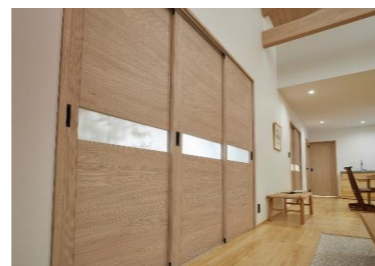

●バリエーションも樹種ごとの木目を生かした9つの木目柄と木との相性がよく空間のアイデアが広がる単色4柄。色柄が増え、提案できる空間が広がります。新デザインもお楽しみに。

4月下旬 カタログが登場予定です。
お楽しみにお待ちください!