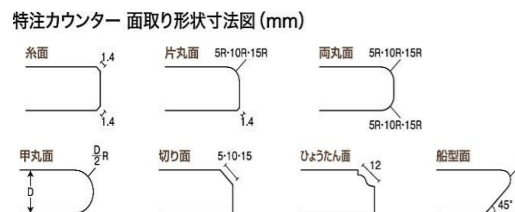

WOODONE ラクラク WEB見積

価格がすぐわかって便利!
ラクラクWEB見積をぜひ
ご利用ください

<https://www.woodone-net.jp/woodone/won>

B) 家具のように使う『無垢の木の収納』たち

そもそも全面仕上げの木の棚板。それに、デザイン性と機能性を兼ね備えた金具を組み合わせて使うことができます。現場では取り付けるだけで、実にキレイな仕上がり。(壁内部に下地が必要です)