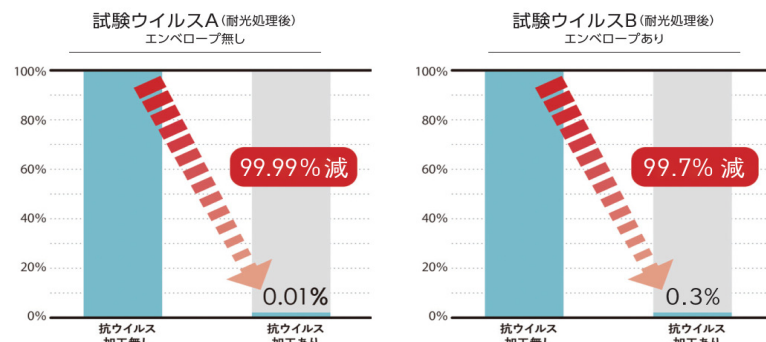

※ニュージーバイン®はウッドワンがニュージーランドで計画的に植林、育林したラジアータバインの登録商標です

内装ドア・引き戸に 抗ウイルス加工のレバーハンドル・引手発売!

いつも触れるレバーハンドル、引き手、収納取っ手に抗ウイルス機能タイプを追加発売しました。
塗装層の上に抗ウイルス性能をもった機能層があり、製品上の特定ウイルスの数を減少させます。
色はシルバーとブラックをご用意。お部屋のテイストに合わせてお選びいただけます。暮らしをもっと安心・快適に!