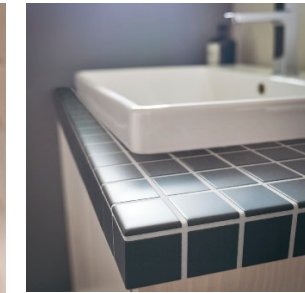

V型陶器ボウル
※オープンタイプ用

* リニューアル情報 *

ご要望を頂く機会が多かった、KOHLER社製ボウルの排水方式がリニューアル！ダイレクトプッシュ式で水を溜めた使い方も可能に！

ダイレクトプッシュ式で
使い勝手もUP！

目皿が固定され、
外せない・・・

無垢の木の洗面台 * おすすめ設置場所 *

定番！洗面室 |

洗顔、歯磨き、化粧など使うことの多い洗面室。一日の始まりと終わりの場所になる洗面室は、こだわりある空間にしてみませんか？

▽ 無垢の木の洗面台 [ユニットタイプ]
・タイルカウンター・C型陶器ボウル
・間口945mm / 奥行600mm
| 参考価格 | ￥357,800

| 玄関・シューズクローク |

帰ってきたらまず手洗い。玄関に洗面台を置くことで部屋に入る前に、ドアノブなどを触ることなく、手をきれいにすることができます。玄関まわりや廊下に手洗いスペースを設けることで、「洗面室」以外にも洗面台があると、動線も気にせずスムーズになりますね！