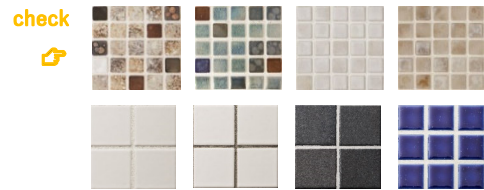

造作の手間いらずで人気のタイルカウンター。岐阜県東濃地域の窯元で丁寧に作られた美濃焼のタイルは清潔感もあり優しい雰囲気を演出します。選べるタイルは8種類。ぜひお好みを見つけてください！

タイル
ホワイト×グレー

タイル
ホワイト×ホワイト

item.2 | 人工大理石カウンター

シンプルな雰囲気にしたい。広い洗面台にしたい。そんな方には、人工大理石カウンターがおすすめです！無垢の木の扉とも合わせたり、すっきりとした印象に。2つの組み合わせからお選び頂けます。