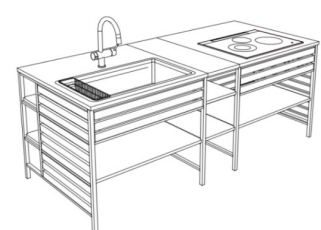

こちらのカタログをcheck!!

TOPICS | ニュートラルカラーのキッチンが映えています!

アイテム |

テレビドラマに出演中！ 毎週土曜夜11時30分～

「フレームキッチン」は、生田斗真さん演じる吉丸圭佑と吉瀬美智子さん演じる吉丸奈美夫婦の自宅に設置されています。

<無垢の木のキッチン フレームキッチン> <ユカオキ>

形状 | アイランド型
間口2100mm
奥行 900mm

価格 | 合計価格¥1,156,900
本体価格 ¥805,700
機器価格 ¥351,200