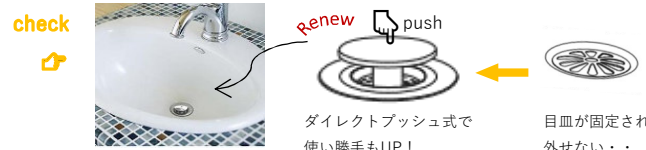

【人工大理石カウンター+陶器ボウル】 【人一体型カウンターボウル】

少し広い洗面台をご希望の方には
ワイドタイプがおすすめです！

化粧品やボディケア用品などを置いて、朝もお風呂上りも落ち着いたゆとりある時間に。

check 間口サイズは4種類。
775mm 945mm 1075mm 1245mm
よりお選び頂けます。

無垢の木の洗面台 * オープンタイプ *

item.1 | 木製カウンター

優しい風合いが印象的な無垢の木のカウンターと、シンプルなボウルを組み合わせたオープンタイプは、ゆったりとしたホテルライクな印象に。カウンターは、水まわりに強いウレタン塗装を施しているため、安心してご使用頂けます！

check <無垢の木でもお手入れ安心>
日常のお手入れは、柔らかい布で乾拭きするか、
強く絞った柔らかい布で水拭きをしてください。

check カウンターは、最小W750~最大W2700mmの間口オーダーが可能で、間取りに合わせてお選び頂けます。
※5mmピッチでの対応です

* 2ボウルにも対応しています！ (最小1600mmより)

対応ボウル |

X型陶器ボウル
※ユニットタイプ用

F型珪瑯ボウル
※ユニットタイプW600mm用

V型陶器ボウル
※オープンタイプ用

* リニューアル情報 *

ご要望を頂く機会が多かった、KOHLER社製ボウルの排水方式がリニューアル！ダイレクトプッシュ式で水を溜めた使い方も可能に！

ダイレクトプッシュ式で
使い勝手もUP！

目皿が固定され、
外せない・・・

無垢の木の洗面台 * おすすめ設置場所 *

定番！洗面室 |

洗顔、歯磨き、化粧など使うことの多い洗面室。一日の始まりと終わりの場所になる洗面室は、こだわりある空間にしてみませんか？

▽ 無垢の木の洗面台 [ユニットタイプ]
・タイルカウンター・C型陶器ボウル
・間口945mm / 奥行600mm
| 参考価格 | ￥357,800

| 玄関・シューズクローク |

帰ってきたらまず手洗い。玄関に洗面台を置くことで部屋に入る前に、ドアノブなどを触ることなく、手をきれいにすることができます。玄関まわりや廊下に手洗いスペースを設けることで、「洗面室」以外にも洗面台があると、動線も気にせずスムーズになりますね！