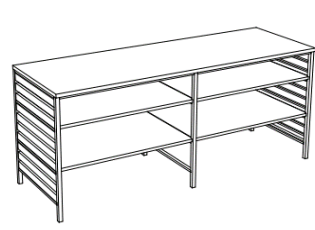

テレビドラマに出演中！ 毎週水曜夜10時～

<無垢の木のキッチン スイージー>

形状 | アイランド型
間口2730mm
奥行 900mm

価格 | 合計価格¥1,764,400
本体価格¥1,087,400
機器価格 ¥677,000

<スイージー カップボード>

形状 | 間口2445mm
奥行 450mm

価格 | 合計価格¥691,000

日本テレビ系水曜ドラマ

うちの娘は、彼氏が出来ない!!

■放送開始：1月13日(水)～

日本テレビ系水曜ドラマ「うちの娘は、彼氏が出来ない!!」は、菅野美穂さん主演、北川悦吏子さんが脚本を手掛ける「エキサイティング・ラブストーリー」です。菅野美穂さん演じる水無瀬碧は、「恋愛小説の女王」であり、世間知らずのシングルマザー。そんな碧は、しっかり者のオタク娘に彼氏が出来ないことを心配していた。ある日、二人はある理由から「恋をしよう!」と決意。少女のような天然母と、しっかり者のオタク娘、「トモダチ母娘」が恋に奮闘する姿が描かれています。

こちらのカタログをcheck!!

TOPICS | ニュートラルカラーのキッチンが映えています!

アイテム |

テレビドラマに出演中！ 毎週土曜夜11時30分～

<無垢の木のキッチン フレームキッチン> <ユカオキ>

形状 | アイランド型
間口2100mm
奥行 900mm

価格 | 合計価格¥1,156,900
本体価格 ¥805,700
機器価格 ¥351,200

レンジフードは別途

形状 | 間口1925mm

価格 | 合計価格¥376,000

テレビ朝日系土曜ドラマ 書けないッ!?

■放送開始：1月16日(土)～

テレビ朝日系土曜ドラマ「書けないッ!?～脚本家 吉丸圭佑の筋書きのない生活～」は、脚本家兼主夫の夫:生田斗真さんとベストセラー小説家の妻:吉瀬美智子さんの二人の日常はちょっとヘンで何だかとても面白い。脚本家:福田靖氏が紡ぎ出す凸凹夫婦と家族のマイ・ホームコメディです。

こちらのカタログをcheck!!

TOPICS |

番組の公式Instagramにも、キッチンがよく登場しています!

アイテム |

ウッドワンプラザ静岡のご案内

Information

ご見学はお近くのウッドワンプラザへお出かけ下さい。

扉にストライプの模様が入ることで、より可愛い印象のキッチンになります♪

SU:iji

【仕様】I型 幅2275

扉：NZ40(パイン) ホワイト色

取手：アンティークつまみ

ワークトップ：人工大理石 グループ1

コーラルホワイト

シンク：人工大理石

フォルテシンク

営業日のご案内

ウッドワンプラザでは、新型コロナウイルス感染拡大による影響を受け、お客様の安全第一に配慮し、【事前ご予約制】とさせていただきます。前営業日までにご連絡ください。スタッフ一同心よりお待ちしております。

■連絡先

ウッドワンプラザ静岡
TEL:(050)9000-3432
FAX:054-237-1155

■アクセス

〒422-8036
住所:静岡県静岡市駿河区敷地1丁目3-1
営業時間 10:00～17:00

2月							3月						
日	月	火	水	木	金	土	日	月	火	水	木	金	土
	1	2	3	4	5	6		1	2	3	4	5	6
7	8	9	10	11	12	13	7	8	9	10	11	12	13
14	15	16	17	18	19	20	14	15	16	17	18	19	20
21	22	23	24	25	26	27	21	22	23	24	25	26	27
28							28	29	30	31			

●…休館日

交通のご案内

JR静岡駅より車で15分
東名静岡インターより車で10分

○ご来場の際は、事前に各プラザまでご予約いただけますようお願い申し上げます。
○営業日・営業時間が変更になる可能性がございます。お手数ですが、ホームページをご確認の上、お越しください。

ぜひ、ご覧ください!