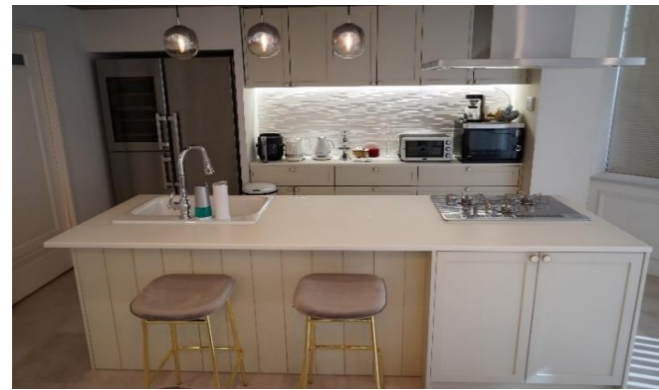

無垢の木のキッチン「スイージー」は、母娘が暮らす自宅に設置されており、無垢の木のぬくもりを感じる落ち着いた雰囲気のある空間を演出しています。

<無垢の木のキッチン スイージー>

形状 | アイランド型  
間口2730mm  
奥行 900mm

価格 | 合計価格¥1,764,400  
本体価格¥1,087,400  
機器価格 ¥677,000

<スイージー カップボード>

形状 | 間口2445mm  
奥行 450mm

価格 | 合計価格¥691,000

TOPICS | ニュートラルカラーのキッチンが映えます!

アイテム |

こちらのカタログを check!!

**ウッドワンプラザ大阪のご案内**

皆さんこんにちは! ウッドワンプラザ大阪は、新商品の発表に伴いショールーム展示品をリニューアル!  
今回は新展示紹介第5段! 最高に可愛らしいグリーンキッチンがショールームド真真中にやってきました!  
この子がいれば、まるでバリのアパートメントのような住まいにあなたのお家も早変わり?!  
毎日を最高にウキウキした気分で迎えられちゃうような、**スイージーニュートラルカラー「D7色」**のご紹介です♪  
スタッフ一同、こんなキッチンでモーニングコーヒーとパンを頂きたいな〜と妄想しながら眺めております♡