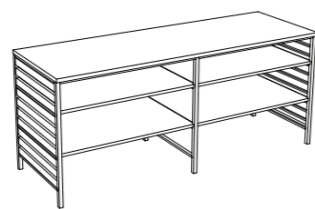

<無垢の木のキッチン フレームキッチン> <ユカオキ>

形状 | アイランド型  
間口2100mm  
奥行 900mm

価格 | 合計価格¥1,156,900  
本体価格 ¥805,700  
機器価格 ¥351,200  
レンジフードは別途

形状 | 間口1925mm

価格 | 合計価格¥376,000

TOPICS |

番組の公式Instagramにも、キッチンがよく登場しています!

こちらのカタログを check!!