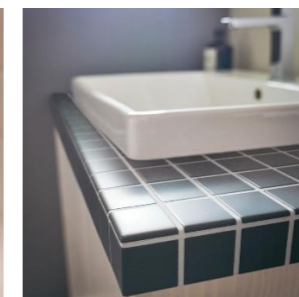

### 定番！洗面室

洗顔、歯磨き、化粧など使うことの多い洗面室。一日の始まりと終わりの場所になる洗面室は、こだわりある空間にしてみませんか？

▽ 無垢の木の洗面台 [ユニットタイプ]  
・タイルカウンター・C型陶器ボウル  
・間口945mm / 奥行600mm  
| 参考価格 | ￥357,800