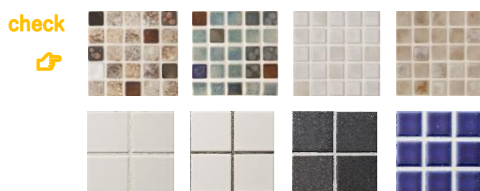

### item.1 | タイルカウンター

造作の手間いらずで人気のタイルカウンター。岐阜県東濃地域の窯元で丁寧に作られた美濃焼のタイルは清潔感もあり優しい雰囲気演出します。選べるタイルは8種類。ぜひお好みを見つけてください！

タイル ホワイト×グレー

タイル ブルー

タイル ホワイト×ホワイト