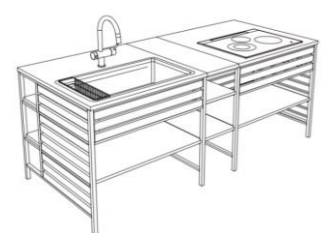

テレビ朝日系  
土曜ドラマ **書けないッ!?**  
～脚本家 吉丸圭佑の筋書きのない生活～

■放送開始：1月16日(土)～

テレビ朝日系土曜ドラマ「書けないッ!?～脚本家 吉丸圭佑の筋書きのない生活～」は、脚本家兼主夫の夫:生田斗真さんとベストセラー小説家の妻:吉瀬美智子さんの二人の日常はちょっとヘンで何だかとても面白い。脚本家:福田靖氏が紡ぎ出す凸凹夫婦と家族のマイ・ホームコメディです。

「フレームキッチン」は、生田斗真さん演じる吉丸圭佑と吉瀬美智子さん演じる吉丸奈美夫婦の自宅に設置されています。

<無垢の木のキッチン フレームキッチン> <ユカオキ>

形状 | アイランド型  
間口2100mm  
奥行 900mm

価格 | 合計価格¥1,156,900  
本体価格 ¥805,700  
機器価格 ¥351,200  
レンジフードは別途

形状 | 間口1925mm

価格 | 合計価格¥376,000

TOPICS |

番組の公式Instagramにも、キッチンがよく登場しています!

こちらのカタログを check!!