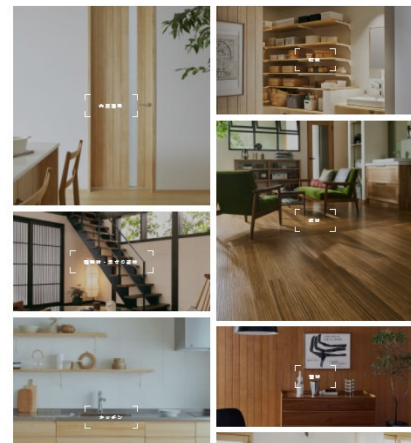

今年、戸建て・マンション新築部門、店舗・非住宅新築部門、リフォーム・リノベーション部門、3部門からの選出です。受賞された作品は……！
入賞作品は、専用サイトでご紹介しています。どんな建築に出会えるでしょう。ぜひ楽しみに！！
<URL> <https://woodone-contest.com/>

topics | Ki-Mamaサイトで昨年の受賞作品の建築を突撃取材しました！

Ki-Mama Gallery では、施工例をご紹介しています。今回は、2019年の「ウッドワン空間デザイン施工例コンテスト」で最優秀賞の「伊東豊雄賞」を受賞された、池田建設様の新社屋を取材しました。ぜひご覧ください！

『基壇地形の改修』
<URL> <https://woodone.jp/gallery/2364/>

コーポレートサイト | 商品情報紹介ページ | をリニューアル

このたび、住宅・非住宅などをご検討されるすべてのお客様に「無垢の木のぬくもりある暮らし」をご提案するウッドワンの「商品情報紹介ページ」をリニューアルいたしました。

リニューアルした「商品情報紹介ページ」では、商品情報を分かりやすくお伝えするとともに、木を使った弊社商品ならではの心地よさと快適な暮らしを、より具体的にイメージしていただける施工事例（ギャラリー）ページを新たに設けています。また、「木の良さを学ぶ（suit human/suit life）」と「木の個性を学ぶ（suit me/suit our）」の特設コンテンツをご用意し、木が人と暮らしにやさしい理由や暮らしにぴったりの木を見つけるお役立ち情報などを発信してまいります。
<URL> <https://www.woodone.co.jp/product/item/>

無垢の木のぬくもりある暮らし。

ウッドワンプラザ静岡のご案内

Information

ご見学はお近くのウッドワンプラザへお出かけ下さい。

プラザ静岡 展示のご紹介 Part3

SU:iji
【仕様】I型 幅2575
扉：OK50(オーク) ダーク色
取手：アイアン取手
ワークトップ：人工大理石 グループ3
ソリッドマットホワイト
シンク：人工大理石

「どんぐりの木」として馴染みのあるオークのキッチン
力強い木目が特徴で、
オーク独特の斑点模様の木目も楽しめます。