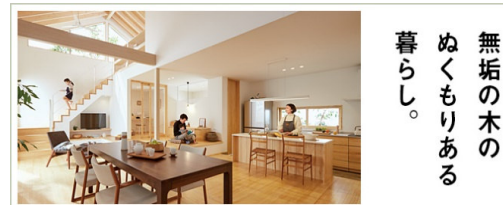

無垢の木のぬくもりある暮らし。