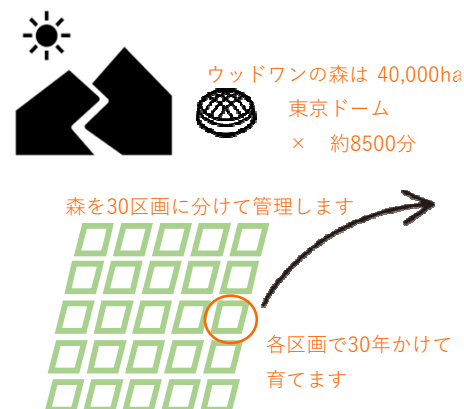

コラム【Column】① 森林経営の地をニューゼランドにした理由は…

日本の杉が60年で用材となるのに対して、北米原産のニュージーパイン®は多雨多湿で生育条件のよいニューゼランドでは30年という短期間で生長し、強度的にも申し分のない樹種であることがわかったから