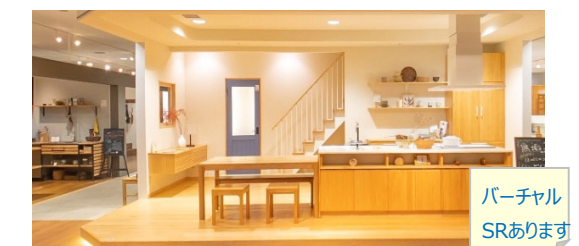

ウッドワンプラザ大阪