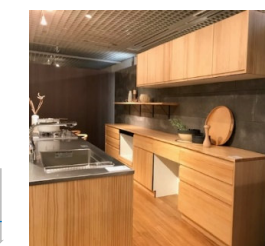

ウッドワンプラザ新潟