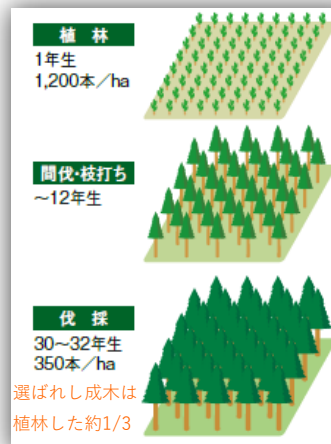

木はあたたかいイメージ？

木の色が黄赤系統の色であり、暖色の色相に属しているからです。同じく暖色の色相には、たき火の色も含まれます。このため、木材がベースとなった空間は「あたたかい」「和んだ」イメージを与えます。

ニュージーパイン®はあめ色に

N L色は、はじめは暖色で明度が高く、赤みが少なく、明るくさわやかなイメージがあります。

ニュージーパイン®(ナチュラル色)

その後、時が経つにつれ徐々に「あめ色」に近づいていき、明度がやや低くなり、より暖かみが増して和んだイメージを与えてくれます。

ウッドワンの森は
ニューゼランドの北島にあります

コラム【Column】① 森林経営の地をニューゼランドにした理由は…

日本の杉が60年で用材となるのに対して、北米原産のニュージーパイン®は多雨多湿で生育条件のよいニューゼランドでは30年という短期間で生長し、強度的にも申し分のない樹種であることがわかったから

ニューゼランドで木を植えて育てて手入れをするのも社員です！

まっすぐ伸びる為に自然と闘った証が残ります

コラム【Column】② 育てる樹種をニュージーパイン®にした理由は…

約30年で樹高30~40mになるという生長の早さとまっすぐに伸びる特長があるからです。標準伐期を30~32年とし、その間数度の間伐と、約8mの高さまで枝打ちをすることを森林経営の方針としています。

やすらぎの住まいを

ウッドワンプラザでは、あたたかみあるニュージーパイン®がお出迎えます。スケールはまちまちですが、ぜひ本物の木をご体験してください。今年も皆様のお家づくりにも木をご提案します。一部のプラザはバーチャルショールームでもご覧いただけますので、お家でショールーム体験もお楽しみください。