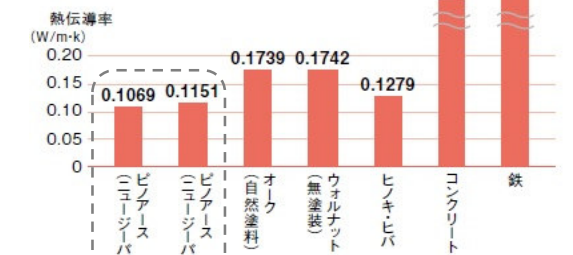

ウッドワンプラザでは、どなたでも<ひやっ>比較体験をしていただけます

木はあたたかいイメージ？

木の色が黄赤系統の色であり、暖色の色相に属しているからです。同じく暖色の色相には、たき火の色も含まれます。このため、木材がベースとなった空間は「あたたかい」「和んだ」イメージを与えます。

ニュージーパイン®はあめ色に

N L色は、はじめは暖色で明度が高く、赤みが少なく、明るくさわやかなイメージがあります。

その後、時が経つにつれ徐々に「あめ色」に近づいていき、明度がやや低くなり、より暖かみが増して和んだイメージを与えてくれます。

長く親しまれる理由の一つです

ニュージーパイン®はよりほっこり

環境にやさしい、循環型の森づくり

植えて育てる、を続ける。

最近『SDGs』とよく聞きます。身近なところでもエコバックを使ったり、消費が減った食材を産直購入したりと、モノを大事に使うということに対する意識が高まっています。ウッドワンが1990年にニューゼランドで植林を始め30年。木の商品を安定的にお届けするため、持続的に資源を活用できるよう、感謝の気持ちをもって森を守り、森を活かしています。

ウッドワンの森は
ニューゼランドの北島にあります