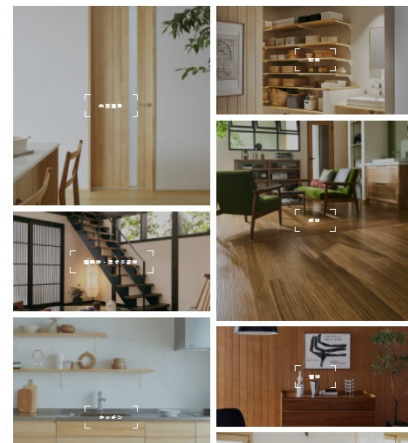

ウッドワンプラザ静岡のご案内

Information

ご見学はお近くのウッドワンプラザへお出かけ下さい。