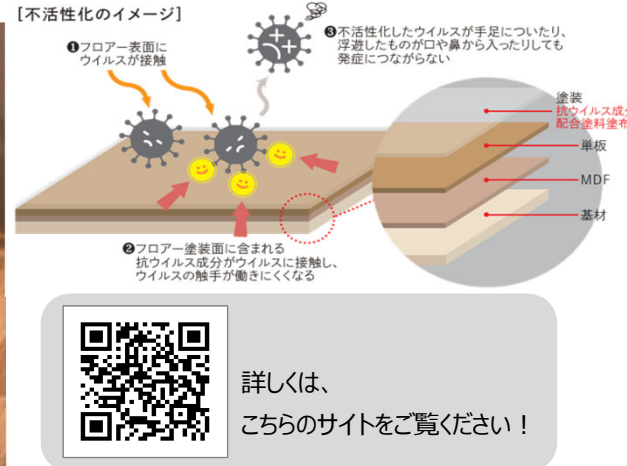

## 「抗菌・抗ウイルス加工のフローリング」が登場

フローは面積が大きく、直接手足が触れることが多い場所です。そこで、従来の抗菌機能にプラスして、抗ウイルス性を付与した「抗菌・抗ウイルス加工」フローリングを仲間入りしました！  
ウイルスを不活性化する働きがあり、清潔な状態を保ちます。暮らしのウイルス対策に、ぜひご検討ください！

コンビットグレードプラス.152 (抗菌・抗ウイルス)

詳しくは、  
こちらのサイトをご覧ください！