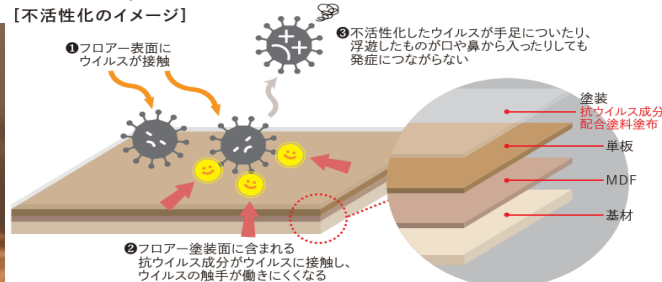

ニューノーマル時代のスタンダードフローリング

フローは面積が広く、直接手足が触れることが多い場所です。そこで、従来の抗菌機能にプラスして、抗ウイルス性を付与した「抗菌・抗ウイルス加工」フローリングを仲間入りしました！  
ウイルスを不活性化する働きがあり、清潔な状態を保ちます。暮らしのウイルス対策に、ぜひご確認ください！

コンピットグレードプラス 152 (抗菌・抗ウイルス)

詳しくは、  
こちらのサイトをご覧ください！