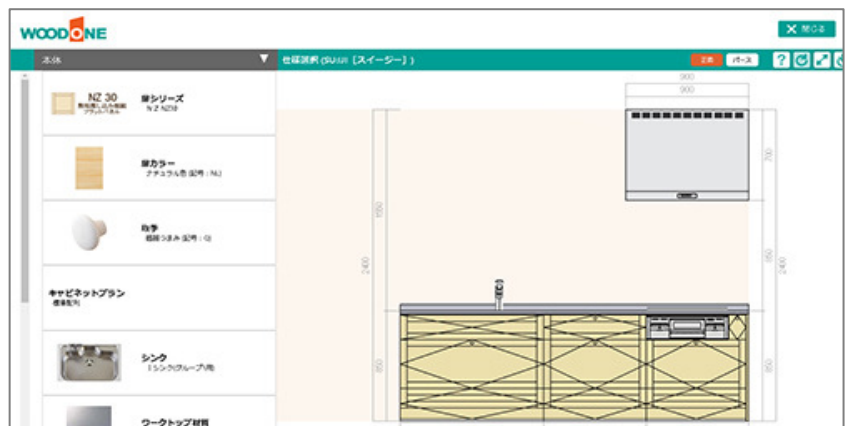

シミュレーションサイトはこちら！

選択肢を選ぶだけの簡単操作！
手軽にプランを作成頂けます！

<～キッチン～プランニングシステムのイメージ>

①シリーズを選択

②基本仕様を設定する

形状や間口を設定！

③本体、設備機器などの仕様を選択する

カタログを見ながら扉のグレードやワークトップ、設備機器を選択！

④キッチン定価本体価格(税抜)や仕様の記載のあるプランシートが作成できます。

⑤実際に商品に触れてみたい方は、作成したプランをご持参いただき、お近くのウッドワンプラザへご相談ください！

<「～キッチン～プランニングシステム」の魅力>

- ①画像を見ながら条件を選択し、簡単にオリジナルプランを作成できます。
- ②プランニング後に作成される受付番号を営業所へご連絡いただくことで商談の際にスムーズなプラン共有が可能です。