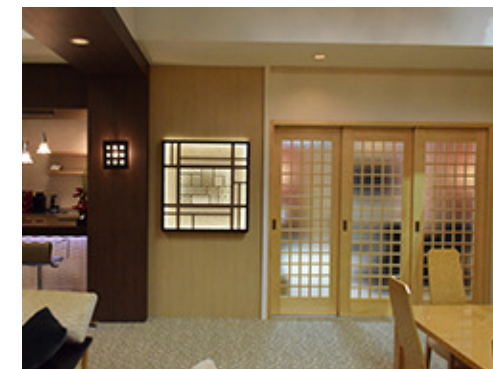

check! 無垢の木のキッチン スイージー

キッチンの扉は立体的な装飾のある框組のデザイン。高級感もあり気品に満ち溢れています。アンティーク家具のように家族の時間に寄り添い、キッチン空間やLDK空間が素敵な雰囲気に。

▲華と和馬のマンションのキッチン
NZ50/ホワイト色/I型キッチン 間口2100mm
セット合計価格：¥981,800
(本体価格：¥478,500・設備機器価格：¥981,800)

▲華と和馬のマンションのカップボード
NZ50/ホワイト色/カップボード
セット合計価格：¥348,900

| カタログ | 無垢の木のキッチン スイージー

エレガントな雰囲気のホワイトキッチン。他にもインテリアを彩る無垢の木のキッチンがたくさんあります。

テレビ朝日 アベマ テラサ 共同プロジェクト 24 JAPAN

STORY & 出演ITEM

テレビ朝日 アベマ テラサ 共同プロジェクト「24 JAPAN」は、テレビ朝日開局60周年を記念して、世界的ヒットドラマ「24」を日本版にリメイクした日本初のリアルタイムサスペンスドラマです。

10月9日より毎週金曜日
よる23時15分から放送中！

無垢の木の建材は、日本初の女性総理大臣候補が滞在するホテルのスイートルームの内装材として設置されており、無垢の木で癒される上質な空間が表現されています。

check! 無垢の木の壁材 / デザインウォール

▲寝室
デザインウォール / 竹

▲客室 バーカウンター
デザインウォール / 波

▲飾り棚
デザインウォール / 波

| カタログ | デザインウォール