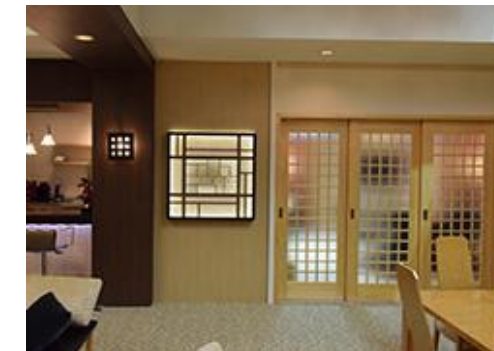

NZ50/ホワイト色/カップボード
セット合計価格：¥348,900

| カタログ | 無垢の木のキッチン スイージー

エレガントな雰囲気のホワイトキッチン。他にもインテリアを彩る無垢の木のキッチンがたくさんあります。

テレビ朝日 アバメ テラサ 共同プロジェクト **24 JAPAN**

STORY & 出演ITEM

テレビ朝日 アバメ テラサ 共同プロジェクト「24 JAPAN」は、テレビ朝日開局60周年を記念して、世界的な大ヒットドラマ「24」を日本版にリメイクした日本初のリアルタイムサスペンスドラマです。

10月9日より毎週金曜日
よる23時15分から放送中！

無垢の木の建材は、日本初の女性総理大臣候補が滞在するホテルのスイートルームの内装材として設置されており、無垢の木で癒される上質な空間が表現されています。

check! 無垢の木の壁材 / デザインウォール

▲寝室
デザインウォール / 竹

▲客室
バーカウンター
デザインウォール / 波

▲飾り棚
デザインウォール / 波

| カタログ | デザインウォール