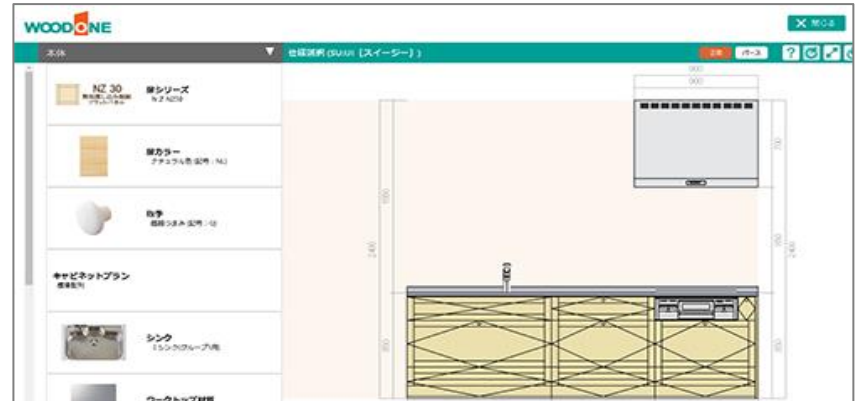

木の壁材で豊かな空間を演出しています。

職場やご自宅でもプランニング可能に！ オンライン・プランニングサービスのご紹介

*** キッチンプランニングシステム ***

キッチンの積算シミュレーションが可能な「～キッチン～プランニングシステム」を2020年10月19日(月)から公開致しました。「～キッチン～プランニングシステム」は、弊社商品のキッチンのプランニングが可能なサービスとなっており、当社コーポレートサイト・ビジネスサイトからご利用いただけます。
ウッドワンの無垢の木のキッチン su:iji (スイージー) やフレームキッチンを画像を見ながら簡単にオリジナルプランを作成いただけますので、ぜひご活用ください。

シミュレーションサイトはこちら！

<～キッチン～プランニングシステムのイメージ>

選択肢を選ぶだけの簡単操作！
手軽にプランを作成頂けます！

①シリーズを選択

②基本仕様を設定する

形状や間口を設定！

③本体、設備機器などの仕様を選択する

カタログを見ながら扉のグレードやワークトップ、設備機器を選択！

④キッチン定価本体価格(税抜)や仕様の記載のあるプランシートが作成できます。

⑤実際に商品に触れてみたい方は、作成したプランをご持参いただき、お近くのウッドワンプラザへご相談ください！

<「～キッチン～プランニングシステム」の魅力>

- ①画像を見ながら条件を選択し、簡単にオリジナルプランを作成できます。
- ②プランニング後に作成される受付番号を営業所へご連絡いただくことで商談の際にスムーズなプラン共有が可能です。