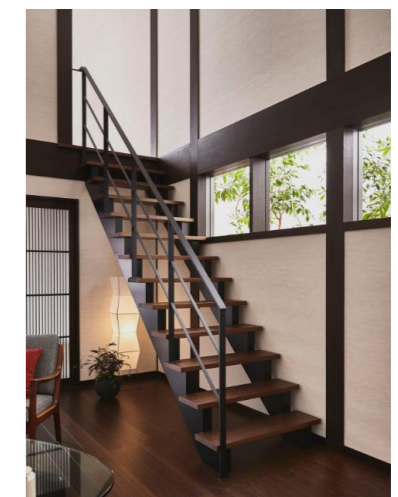

スチールフラットバー手すり
圧迫感のない木のスケルトン階段に、シンプルなスチール手すりの組み合わせ。落ち着きある色合いなら、モダンさよりどっしりした重厚感ある装いに。

【対応階段】ひな段階段、デザイン階段Light、鼻の出0mm仕様階段
【カラー】ホワイト、ブラック ※木製手すりも組み合わせ可能です
※オプションで、落下防止の安全ネットもご準備しています