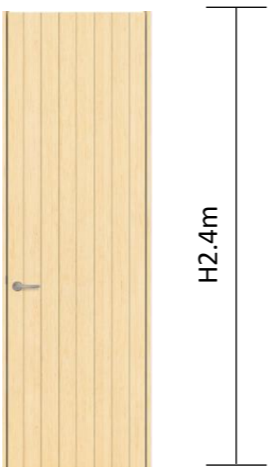

ピノアースドア フラット (2.4)
「無垢フラッシュ」構造が可能にした床から天井まで伸びる柱目が印象的なデザインドアです

のびやかな木の家に似合うのは、素足と笑い声。

子供が2階から駆け下りてくる、キッチンから見渡すと、床も階段もドアも木、キッチンも木、テーブルやデスクまで木。木をこれだけ用いても、開放感満載でのびやかな空間を実現したのが、新商品の<鼻の出ゼロ>のリビング階段や、天井ジャストドア< FLAT >。デザインをシンプルに仕上げることで、軽やかな空間に。おもわず裸足になりたい空間です。