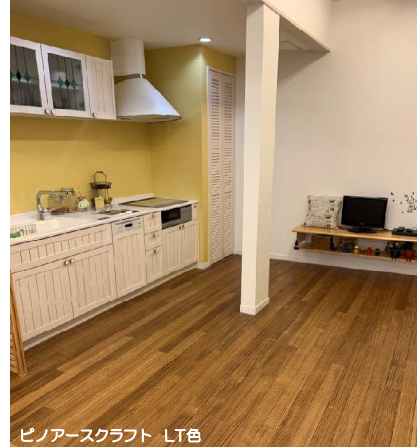

デザインウォールもテレビ出演しています。

— 壁材 —

G線上のあなたと私

TBS系
毎週火曜 10時より放送中

「大人のバイオリン教室」で出会った年齢も立場もバラバラな3人の男女。

恋か、愛か、はたまた友情か、人間関係もバイオリンも一筋縄ではいかない・日常に起きるほんの些細な出来事が織りなす、奇跡のハーモニー。

「デザインウォール」は、物語の舞台となる「大人のバイオリン教室」のロビーの壁面に設置され

DESIGN WALL
「木の壁紙」

10種の個性的なデザインをラインナップ。イメージに合わせて塗装品も選択可能。造形と色彩の美の競演により、ワンランク

DESIGN WALL
「不燃パネル」

木質柄11種、石目柄4種のデザインをラインナップ。多彩な表現力で魅せる意匠パネルはそれぞれ異なる美の姿を追求。また、防火性能に優れた不燃認定の意匠パネルは、人の集まる商業施設やホテル・旅館など、内装制限が定められた公共空間の仕上げ材にも最適。

きままに木のある暮らし — インスタグラム —

木のある暮らしをテーマに暮らしのスタイルや今のライフスタイルにあった木とのかかわり方をご紹介します。

今号でご紹介したフレームキッチンも含めて木のキッチンのユーザー様のご紹介もしております。

選び抜かれた小物や家電、暮らしのアイデアは必見です。ぜひフォローしてくださいね。

kimama_woodone
投稿167件

ウッドワン【公式】Ki-Mama
木のある暮らしを、もっと自然に、もっと自由に楽しめるように。さまざまな暮らしのスタイルや、今のライフスタイルにあった木とのかかわり方をご紹介します。株式会社ウッドワンが運営する、木のある暮らしを見つめるサイト「Ki-Mama」の公式アカウントです。
woodone.jp

#ウッドワン
#スイージー

ユーザー様による素敵なキッチン写真
ぞくぞくとアップされています!!

ウッドワンプラザ静岡のご案内

Information ご見学はお近くのウッドワンプラザへお出かけ下さい。

“本物の贅沢”を味わう、無垢の床 「ピノアース」

ウッドワンが苗木から育てたニューシーパインの無垢材を使用した「ピノアース」。無垢ならではの優しい肌触りや温かみを、是非ショールームで体感してみてください!

ショールームに全色の
サンプルございます★

木肌の美しさや素材感を引き出す日本伝統技術の「浮造り仕上げ」。
木目を立体的に浮きたたせることで、無垢材ならではの風合いがいつそう際立ちます。また、浮造りは表面に凹凸を施す加工の為、傷がついても目立ちにくく、素肌に優しい柔らかな手触りが特徴です。

営業日のご案内

ウッドワンプラザでは、ご来店頂いた皆様にご満足いただけるお時間とご提案を目指し、**ご予約での来場を** **お願いしております。**前営業日までにご連絡ください。スタッフ一同心よりお待ちしております。

■連絡先

ウッドワンプラザ静岡
TEL:(050)9000-3432
FAX:(054)237-1155

■アクセス

〒422-8036
住所 静岡県静岡市駿河区敷地1-3-1
営業時間 **10:00~17:00**

11月						
日	月	火	水	木	金	土
					1	2
3	4	5	6	7	8	9
10	11	12	13	14	15	16
17	18	19	20	21	22	23
24	25	26	27	28	29	30

12月						
日	月	火	水	木	金	土
1	2	3	4	5	6	7
8	9	10	11	12	13	14
15	16	17	18	19	20	21
22	23	24	25	26	27	28
29	30	31				

●…休館日

交通のご案内

- ・JR静岡駅より車で15分
- ・東名静岡インターより車で10分

ウッドワンプラザのご予約は
こちらから
<https://www.woodone.co.jp/showroom/>