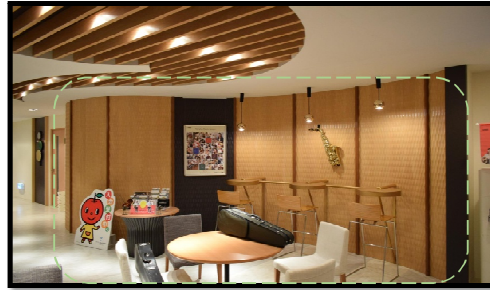

# G線上のあなたと私

TBS系  
毎週火曜 10時より放送中

「大人のバイオリン教室」で出会った年齢も立場もバラバラな3人の男女。

恋か、愛か、はたまた友情か、人間関係もバイオリンも一筋縄ではいかない・日常に起きるほんの些細な出来事が織りなす、奇跡のハーモニー。

「デザインウォール」は、物語の舞台となる「大人のバイオリン教室」のロビーの壁面に設置され

デザインウォール

DESIGN WALL  
「木の壁紙」