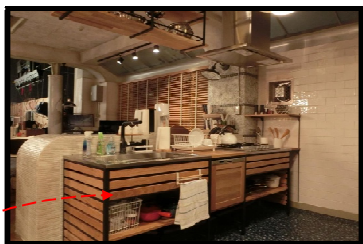

# シャーロック

SHERLOCK: UNTOLO STORIES

フレームキッチンなどは、主人公のシャーロックとワトソンが共同生活するマンションに設置されており、シックなデザインと収納物などの自由なレイアウト

## SPEC

◇名前：フレームキッチン

- 形状：I型
- 間口：2m45cm
- 奥行：65cm
- 総計価格：1,356,100円

※表記はすべて税別価格です。取り付け費等含まれておりません。

全面ゴトクでお鍋の移動もらくにできるコンロ

レトロモダンなデザインが良く馴染む水栓

浅型食洗機もミール食洗機もOK!

¥110,000