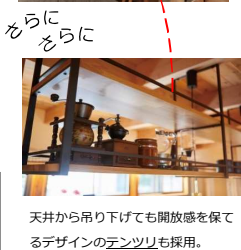

# シャーロック

SHERLOCK: UNTOLO STORIES

フレームキッチンなどは、主人公のシャーロックとワトソンが共同生活するマンションに設置されており、シックなデザインと収納物などの自由なレイアウト

## SPEC

◇名前：フレームキッチン

- 形状：I型
- 間口：2m45cm
- 奥行：65cm
- 総計価格：1,356,100円

※表記はすべて税別価格です。取り付け費等含まれておりません。

全面ゴトクでお鍋の移動もらくにできるコンロ

レトロモダンなデザインが良く馴染む水栓

浅型食洗機もミール食洗機もOK!

¥110,000

¥78,400

ミール食洗機なら、W60cmもW45cmも

スタイリッシュでお手入れ簡単なセンターフード ¥307,000

天井から吊り下げて開放感を保てるデザインのテックリも採用。