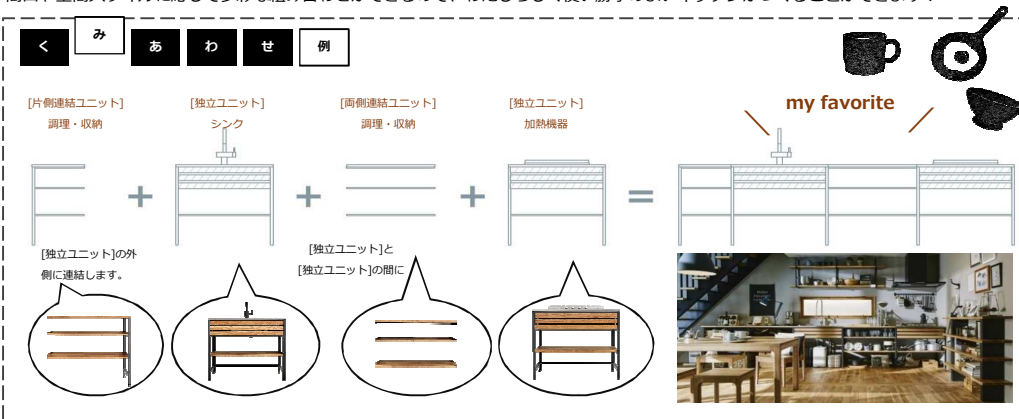

### その2 見渡せるしまい方

どこになにがあるか目と目でわかる置き方が可能なフレームキッチン。モノが見えていてもそれが見えなから馴染んでみえるんです。モノのありかが分かるから、お客様がお手伝いを自然と身につけて暮らすことができますね。

### その3 古き良き日本の流し台

棚、流し台、煮炊きをするところがあり、シンプルなつくりが昔ながらの懐かしさも感じられます。素材も昔からあるものはかなりなんです。新築、リフォーム問わず昔ながらの日本の良さを取り入れるのいいかもしれませんね。

## 住まうひとにぴったりのフレームキッチンを

フレームキッチンは、無垢の木とステンレスと鉄のフレームのシンプルな組み合わせ。

自立できる[独立ユニット(シンク・加熱機器)]と、連結して使用する[連結ユニット(調理・収納)]のカスタム。

間口や空間スタイルに応じて多彩な組み合わせができるので、わたしらしく使い勝手のよいキッチンが作ることができます!

## 好みにあわせて選べるワークトップ

調理スペースのワークトップは、2種類の樹種[オーク] [ニュージーパイン]または、ステンレスバイプレーションから

【ウレタン塗装水まわり仕様】木製カウンターは、方が一水分が浸入しても、カウンター木口まで「ウレタン塗装水まわり仕様」を施しているのでもすぐに湿食することはありません。平面はもちろんのこと、木端面、木口面もしっかり塗装しています。

フレームキッチンではカウンターが分割式のため、継ぎ目が発生します。継ぎ目部分はコーキングで処理することで、水分の浸入を防ぎます。【カウンター分割式だからその良さ!】カウンター分割式=現場搬入がとてムラクラク!リフォームや狭小住宅、階上げ設置もしやすいメリットも(^o^)