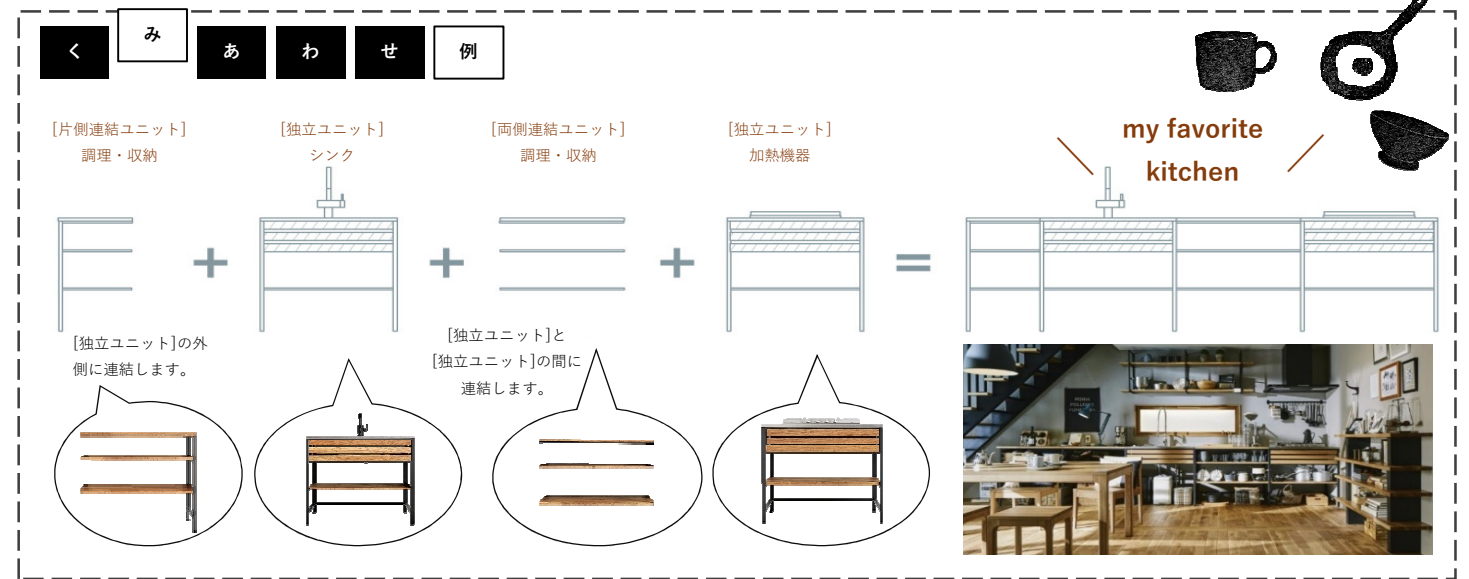

### その2 見渡せるしまい方

どこになにがあるかひと目でわかる置き方が可能なフレームキッチン。モノが見えていてもそれがなだか馴染んでみえるんです。モノのありがたみが分かるから、お子様がお手伝いを自然と身につけていく暮らしもできますね。

### その3 古き良き日本の流し台

棚、流し台、煮炊きをするところがあり、シンプルなつくりが昔ながらの懐かしさも感じられます。素材も昔からあるものばかりなんです。新築、リフォーム問わず昔ながらの日本の良さを取り入れるのもいいかもしれませんね。

## 住まうひとにぴったりのフレームキッチンを

フレームキッチンは、無垢の木とステンレスと鉄のフレームのシンプルな組み合わせ。

自立できる「独立ユニット(シンク・加熱機器)」と、連結して使用する「連結ユニット(調理・収納)」のカスタム。

間口や空間スタイルに応じて多彩な組み合わせができるので、わたしらしく使い勝手のよいキッチンをつくることができます！