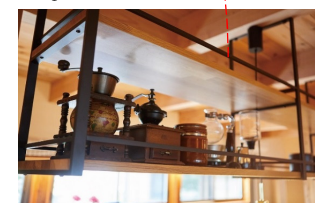

ミール食洗機なら、
W60cmもW45cmも
セット可能です。

さらに
さらに