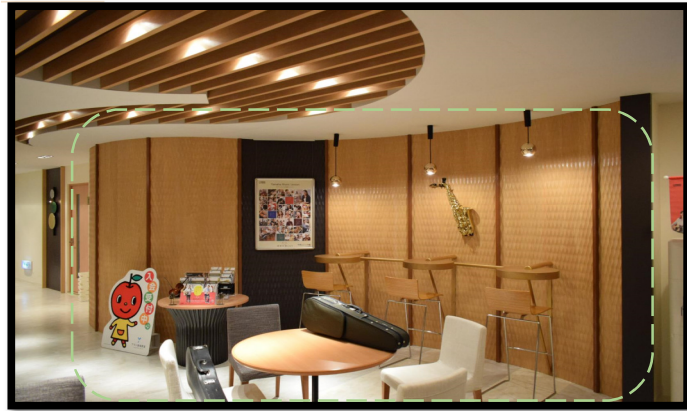

デザインウォールもテレビ出演しています。

— 壁材 —

G線上のあなたと私

TBS系
毎週火曜10時より放送中

「大人のバイオリン教室」で出会った年齢も立場もバラバラな3人の男女。恋か、愛か、はたまた友情か、人間関係もバイオリンも一筋縄ではいかない・日常に起きるほんの些細な出来事が織りなす、奇跡のハーモニー。「デザインウォール」は、物語の舞台となる「大人のバイオリン教室」のロビーの壁面に設置されており、光の陰影を活かした空間演出がされています。是非ご覧ください。

デザインウォール
[波]