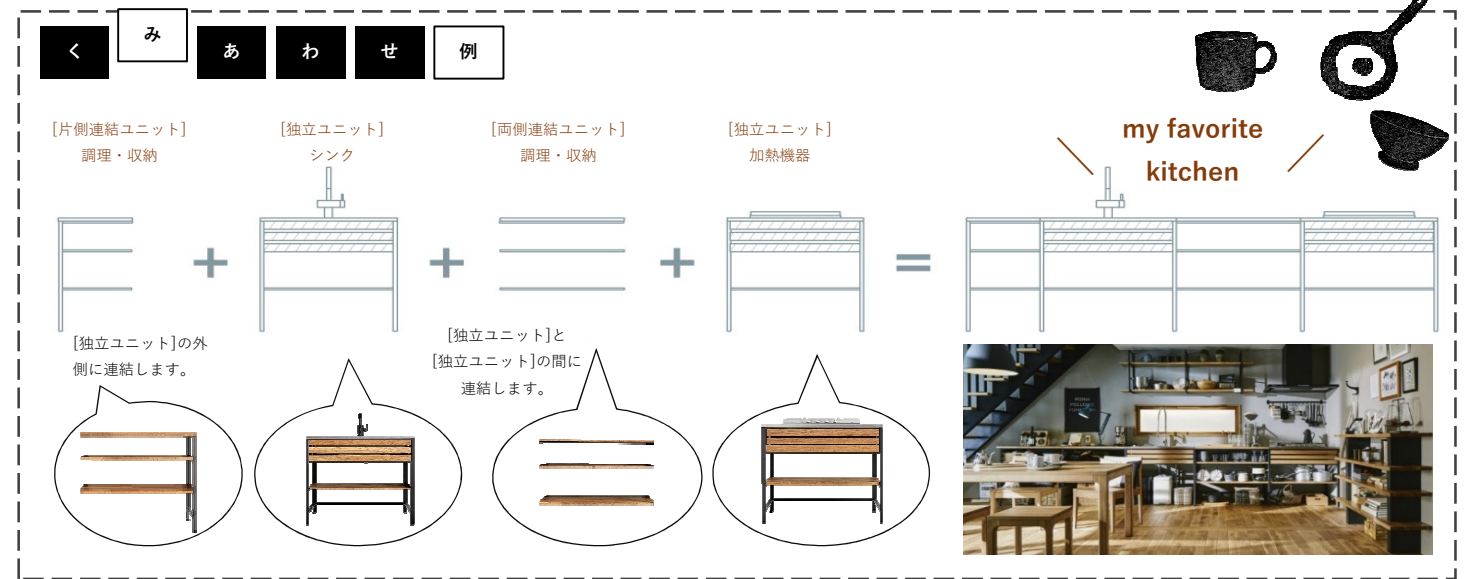

その1 作業効率をよくする

扉がないので、開け閉めなくモノを出したり片づけたりができます。お料理中にもすぐ使いたいフライパンやボウルがワンアクションで取り出し可能に。作業の手間を省くことができます！

その2 見渡せるしまい方

どこになにがあるかひと目でわかる置き方が可能なフレームキッチン。モノが見えていてもそれがなだか馴染んでみえるんです。モノのありかが分かるから、お子様がお手伝いを自然と身につけていく暮らしもできますね。

その3 古き良き日本の流し台

棚、流し台、煮炊きをするところがあり、シンプルなつくりが昔ながらの懐かしさも感じられます。素材も昔からあるものばかりなんです。新築、リフォーム問わず昔ながらの日本の良さを取り入れるのもいいかもしれませんね。

住まうひとにぴったりのフレームキッチンを

フレームキッチンは、無垢の木とステンレスと鉄のフレームのシンプルな組み合わせ。

自立できる「独立ユニット(シンク・加熱機器)」と、連結して使用する「連結ユニット(調理・収納)」のカスタム。

間口や空間スタイルに応じて多彩な組み合わせができるので、わたしらしく使い勝手のよいキッチンをつくることができます！

好みにあわせて選べるワークトップ

調理スペースのワークトップは、2種類の樹種[オーク] [ニュージーパイン®]または、ステンレスパイプレーションから

【ウレタン塗装水まわり仕様】
木製カウンターは、万が一水分が浸入しても、カウンター木口まで「ウレタン塗装水まわり仕様」を施しているのですので腐食することはありません。
平面はもちろんのこと、木端面、木口面もしっかり塗装しています。

フレームキッチンではカウンターが分割式のため、継ぎ目が発生します。継ぎ目部分はコーキングで処理することで、水分の浸入を防ぎます。
【カウンター分割式だからこそ良さ！】
カウンター分割式＝現場搬入がとてムララク！リフォームや狭小住宅、階上げ設置もしやすいメリットも(^o^)

どこかで・・・見たことありませんか？ こんなところにフレームキッチン！

今秋のドラマだけじゃないんです。これまでにウッドワンのキッチンを使って頂いたドラマは、フレームキッチンだけでも6番組！！スイージーだと15番組なんです☺売れっ子ですね！