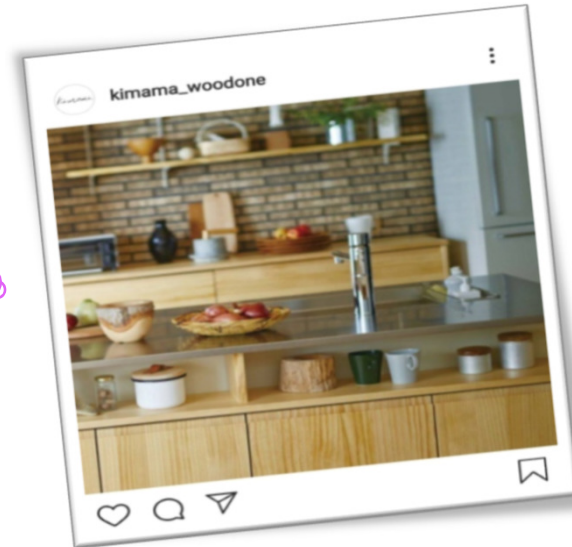

キャンペーン内容

- ①まずは公式アカウントをフォロー。
- ②指定のハッシュタグをつけてショールーム内写真を投稿。
- ③投稿したとわかる画面をプラザスタッフへご提示ください。
- ④素敵なポストカードとお菓子をプレゼント!!

※詳細は弊社HPのチラシをご参照ください。

営業日のご案内

ウッドワンプラザでは、ご来店頂いた皆様にご満足していただけるお時間とご提案を目指し、**ご予約での来場をお願いしております。**前営業日までにご連絡ください。スタッフ一同よりお待ちしております。