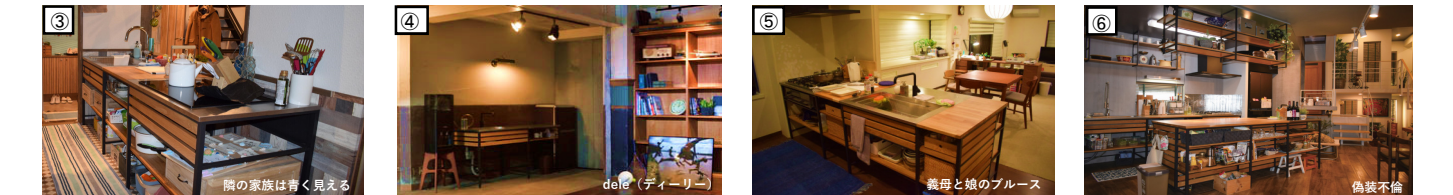

どこかで・・・見たことありませんか？ こんなところにフレームキッチン！

今秋のドラマだけじゃないんです。これまでにウッドワンのキッチンを使って頂いたドラマは、フレームキッチンだけでも6番組！！スイージーだと15番組なんです☺売れっ子ですね！

みなさん見覚えありませんか・・・？