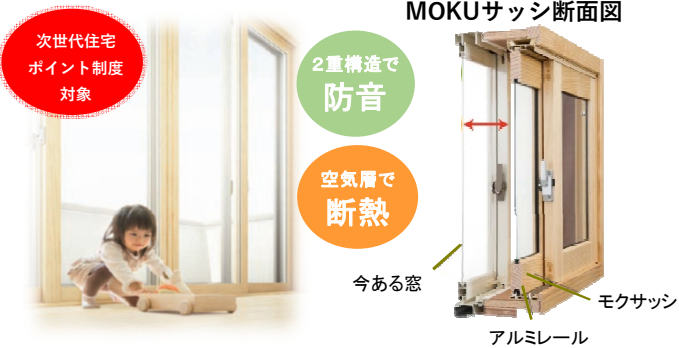

調湿効果

転倒防止

上貼り施工可

厚さ 6mm

■浮造り加工

木目を立体的に浮き立たせることで木肌の美しさや素材感を引き出し、無垢材ならではの風合いがますます際立ちます。

*MOKUサッシ

断熱、省エネ、遮音効果のある無垢の木の二重窓。MOKUサッシで使用している木枠もニュージーパイン®を使用しています。既存窓とMOKUサッシの間の空気層により屋外と室内の温度差をしっかり遮断するので、暖房や冷房効果が逃げにくくなる他、結露も起きにくくなりカビやダニの発生防止になります。木はアルミや樹脂よりも熱を伝えにくい為、二重窓の断熱性をさらに高めます。

MOKUサッシ断面図

次世代住宅ポイント制度対象

2重構造で防音

空気層で断熱

今ある窓

モクサッシ

アルミレール

省エネ効果

断熱効果

MOKUサッシ

大人になった今だからこそ、こだわりの空間におススメ。

子育ても一段落。新築当時はできなかったお家のあれこれにチャレンジ。キッチン導線も短くして、家事ラクに。

画像のキッチン

セット価格 ¥1,950,700

※スイージー1型2550mm

セット価格 ¥390,000~