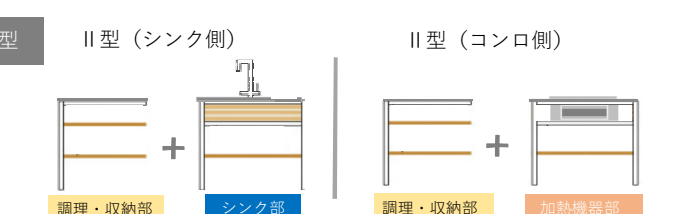

フレームキッチン ニュージーパイン®

プラン例

シンクが端にくる配列

シンクが中央にくる配列

木とアイアンがかっこいい見渡せる収納のフレームキッチン。見渡せる収納は何がどこにあるかが分かりやすいから家族みんなが使いやすい。ワークトップは分割式、フレームもノックダウン式のフラット梱包なので搬入間口が限られやすいマンションリノベに最適。インダストリアルなテイストだけでなく和風のテイストにも合うキッチンです。シンク部、調理・収納部、加熱機器部を組み合わせレイアウト。調理・収納部分のサイズが豊富でシンク部分、加熱機器部分と組み合わせ、

今ならお得にリフォームできるチャンスです。
〈請負契約・着工〉2019年4月1日～2020年3月31日
〈お引渡し〉2019年10月1日以降（消費税10%適用）
対応商品についてはお近くの営業所、ショールームまでお問合せ下さいませ。

次世代住宅ポイント制度対象