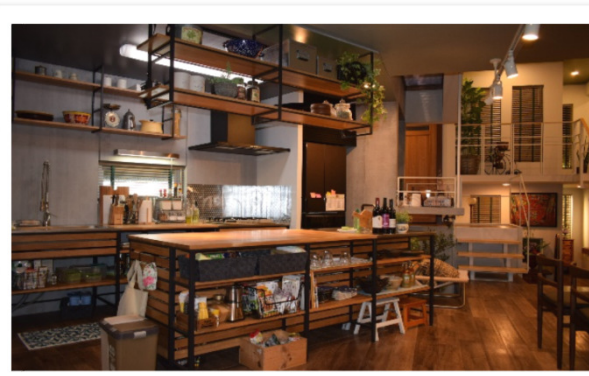

## フレームキッチン 無垢の木の収納

7月10日から  
水曜夜22:00より  
放送中です

日本テレビ系水曜ドラマ「偽装不倫」は、「東京タラレバ娘」で日本中の女性たちの心を震わせた東村アキコ氏の新作マンガをドラマ化、幸せになりたい！だけど傷つきたくなくて臆病になってしまう・・・。そんな揺れる乙女心を抱えながらも懸命に生きる女性たちに贈る、ハラハラドキドキのラブストーリーとなっています。

「フレームキッチン」と「無垢の木の収納」は、主人公の濱鐘子（杏さん）と姉・吉沢葉子（仲間由紀恵さん）が住む二世帯住宅の自宅に使用されており、シックなデザインと、収納物などの自由なレイアウトでこだわりのある空間を演出しています。是非、ご覧ください。

<https://www.ntv.co.jp/gisouhurin/>

フレームキッチン 2019年版でました  
 鉄×オーク 鉄×パイン  
 表情の違う2種類の無垢の木。  
 フレームキッチンのある暮らし  
 始めてみませんか？  
 詳しくはデジタルカタログをご覧ください。

本当は未婚なのに、なんで???  
 思わずついてしまった ウソ から生まれた恋。  
 ちょっとこじれた大人のラブストーリー。  
 ぜひご覧ください!!!