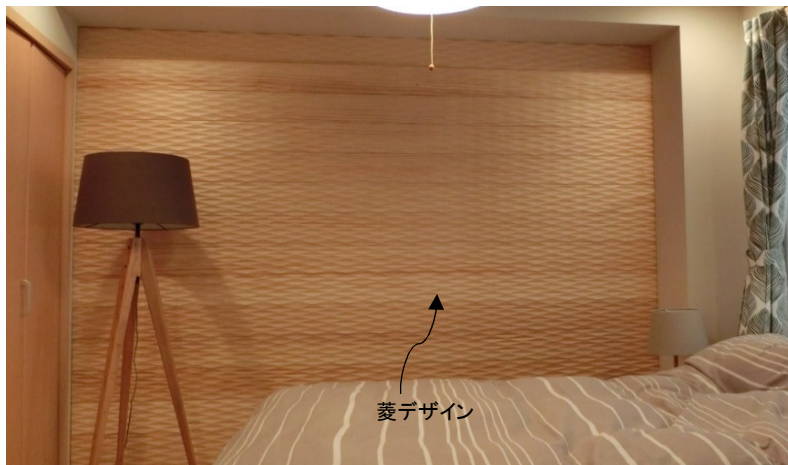

<https://www.ntv.co.jp/anaban/>

SU:iji

◎こんなキッチンになってます！

- 【間口2425mm×奥行750mm×高さ850mm】
- ・NZ20/ナチュラル色/I型掘り込み取っ手
- ・人犬グループ2/グラニットマットホワイト

◀ 奈菜の自宅マンションのキッチン
【スイージー】
Total Price ¥1,302,605
(搬入取り付け費別途)

NZ20の扉は浮造り仕上げ！

木の表面を磨きあげ木目を立体的に浮き立たせる技。無垢材ならではの風合いが際立ち、ぬくもりを感じる手触りも楽しめます。

NZ20の扉は凹凸のある何度も触りたくなるような浮造り仕上げ。

※イメージ画像です

キッチンが映ったらぜひ見てください！

DESIGN WALL

▲奈菜の自宅マンションの寝室

[デザインウォール]

□菱デザイン