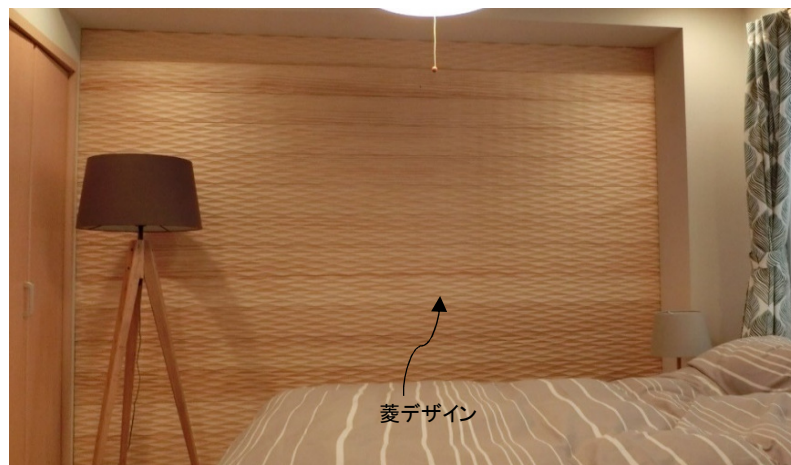

菱デザイン

▲奈菜の自宅マンションの寝室

[デザインウォール]

□菱デザイン

長さ 2727×152×11.5(mm)

設計価格 塗装品: ¥19,700/1枚 無塗装: ¥15,200/1枚