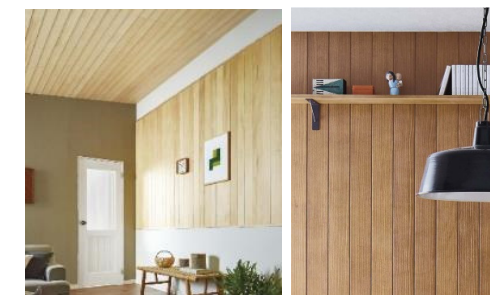

木質化は全体の40~80%を目安に

べたつき少なく足腰への負担も少ない。

\*無垢床材 ピノアース

ニュージーパインを贅沢に用いた、継ぎ目のない無垢一枚物のフローリング。べたつきが気にならず足さわりも最高です。

自然の調湿壁材。アクセントにもよし

\*デザインウォール

木肌の透明感と、無垢のぬくもりが壁面を豊かに印象的に演出。照明と組み合わせることで、木目がより浮かび上がります。

つぎはぎのない天然の扉。