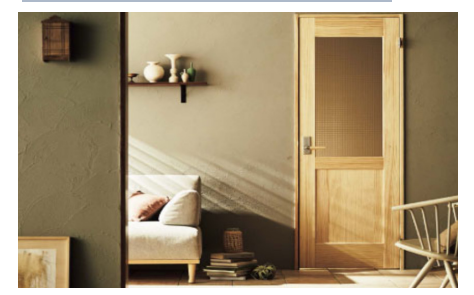

表面の浮造り仕上げにより、やさしい木目、暖かみのある手触りです。空間に美しい立体感を演出します。