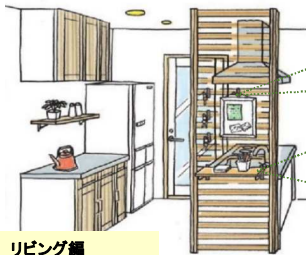

使い勝手から、オープンタイプとユニットタイプから選べます。かわいい洗面台は朝から気分がいい。

STEP.1
おはよう！
洗顔・歯磨き

ユニットタイプ

PLAN WB-002
¥325,800

かわいい美濃焼のタイル。緑のタイルはカーブになっているからぶつかっても剥がれにくくて安心。

オープンタイプ

PLAN WA-003
¥262,200

鏡の裏に収納できる3面鏡。収納力アップ。

洗面台はもちろんドレッサーとしても活躍。洗顔からお化粧まで1か所で行えるから時短に。

ボウルを2つ並べて設置可能。朝の洗面台待ちも解消！

苦手な洋服選びや忘れ物チェックも時短！"無垢の木の収納" "パーティションウォール"

悩みがちな毎日の服装のコーディネートも、何ごどこにあるかわかりやすく収納したら時短に。忘れ物が無いかチェックして出発。

STEP.2
身支度も時短

クローゼット編
セット合計 ¥143,900

クローゼットはあえて扉を付けずに見わたせる収納に。衣装ケースにしまっているよりも、自分の服が一目で見渡せるから、コーディネート時間が短縮。

あと何分？！ディスプレイに時計もあったら便利！

棚板は無垢の木。慌ただしい朝の準備中に棚の角に爪や指輪が引っかかって、表面材がめくれちゃうなんて心配は無用。少しへコミ傷が付いて気になった時は、補修ができます。

リビング編

家や車のカギをフックに掛けて管理。

家族の連絡ボードをかけて、出発前に帰宅時間や行事のチェック。