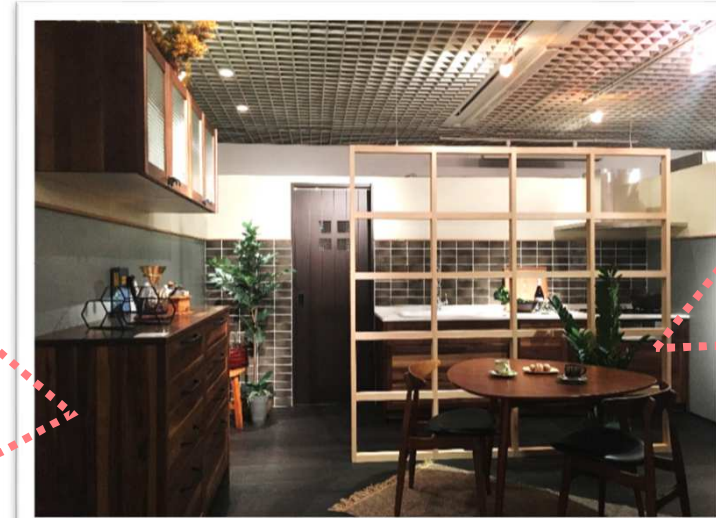

#ウッドワン
#スイージー
#suiji

ウッドワンプラザ新宿のご案内

Information ご見学はお近くのウッドワンプラザへお出かけ下さい。

droom リニューアルしました！

キッチン・カップボード ... su:iji WN80クリア塗装、A型アイアン取っ手
床材 ... コンビットブラッシングオークV152、ディーブブラウン色

吊戸のチェッカーガラスもレトロな雰囲気、こだわりのコーヒーミルが似合います。

食洗機の扉も「オール面材扉」にすれば、キッチンとの調和性抜群!!

営業日のご案内

ウッドワンプラザでは、ご来店頂いた皆様にご満足していただけるお時間とご提案を目指し、ご予約でのご来場をお願いしております。前営業日までにご連絡ください。スタッフ一同心よりお待ちしております。

⑤ OZONE無料シャトルバス
新宿西口「エルタワー」
1階三菱東京UFJ銀行前から
約10~15分間隔で運行。
新宿WEバス(¥100)
新宿西口(京王百貨店前のりば21番)
から新宿WEバス
「パークハイアット東京前」下車