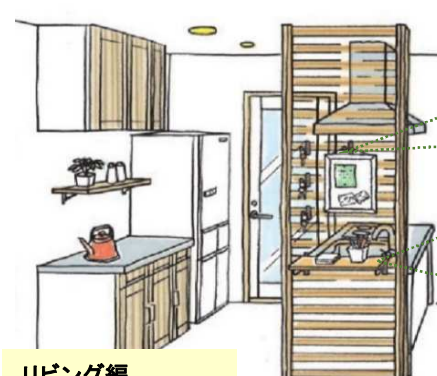

使い勝手から、オープンタイプとユニットタイプから選べます。かわいい洗面台は朝から気分がいい。

ユニットタイプ

PLAN WB-002
¥325,800

かわいい美濃焼のタイル。縁のタイルはカーブになっているからぶつかっても剥がれにくくて安心。

オープンタイプ

PLAN WA-003
¥262,200

鏡の裏に収納できる3面鏡。収納力アップ。

洗面台はもちろんドレッサーとしても活躍。洗顔からお化粧まで1か所で出来るから時短に。

ボウルを2つ並べて設置可能。朝の洗面台待ちも解消！

STEP.1
おはよう！
洗顔・歯磨き

苦手な洋服選びや忘れ物チェックも時短！"無垢の木の収納" "パーティションウォール"

悩みがちな毎日の服装のコーディネートも、何がどこにあるかわかりやすく収納したら時短に。忘れ物が無いかチェックして出発。

クローゼット編
セット合計 ¥143,900

クローゼットはあえて扉を付けずに見わたせる収納に。衣装ケースにしまっているよりも、自分の服が一目で見渡せるから、コーディネート時間が短縮。

あと何分?! ディスプレイに時計もあつたら便利!

棚板は無垢の木。慌ただしい朝の準備中に棚の角に爪や指輪が引っかかって、表面材がめくれてしまうなんて心配は無用。少しへコミ傷が付いて気になった時は、補修ができます。

リビング編

家や車のカギをフックに掛けて管理。

家族の連絡ボードをかけて、出発前に帰宅時間や行事のチェック。

玄関編

セット合計 ¥114,700

大人ゾーン
靴や小物を置く棚板以外に木製のバーも取り付けられます。コートは玄関で脱いで掛けて部屋には持ち込まない。花粉症持ちの我が家にぴったり。