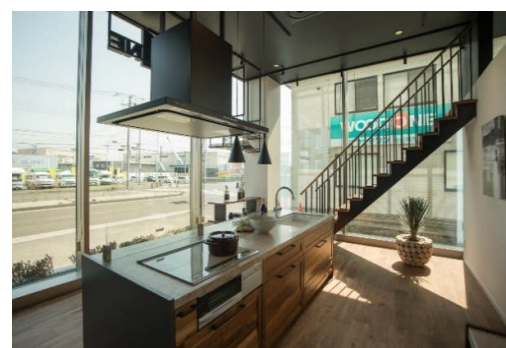

3人の詐欺師が暮らすのはなんと『ゴージャスなスイートルーム』！そんな優雅な空間の全体像を印象付けるのが、スージーNZ50扉のキッチンです。ホワイト色であるにもかかわらず印象深いのは、立体框組デザインが存在感をあたえてくれるのでしょう。びかびか光るタイルと対照的に、やさしい木のぬくもり感がそこにあることで、ダー子達の人情味あふれる正義の味方が漂っているように感じます。

キッチンの扉はカラーで決める。。。だけじゃない！スージーなら、カラーではなく『木の種類』から選んで頂けます。また、人気のホワイト色ならデザインも楽しく選んで頂けますよ！ぜひ、お近くのウッドワンプラザへお出かけ下さい！

ショールームに一步入ると、無垢の木のキッチンを中心に、ウッドワンが
ご提案する『プレミアムコレクション』を取り入れた木の空間づくりをして
いただけるショールームになっています。それほど広いスペースではご
ざいませんが、無垢の木を堪能できるピノアースドアや無垢床ピノアース、
キッチン、収納、パーティションウォールを配したニュージーパイン®の
空間や、ブラックを基調にデザイン階段Light+KURUMUKUに登場するテンツ
リ・ユカオキなどを集めて重厚感たっぷりに仕上げた空間と、木の魅力を
満載で皆様のご来場をお待ちしております。