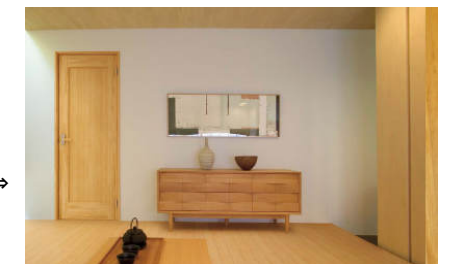

ニュージーパイン® ハニーブラウン色のほっこりとした空間 (ピノアースカタログより)⇒

ピノアース カタログ写真より

働くママがホッとできるキッチン。まさに 無垢の木のキッチン<スージー>がめざしている姿です！最後はハッピーエンドになることを祈って、お話の展開を見守りしよう！