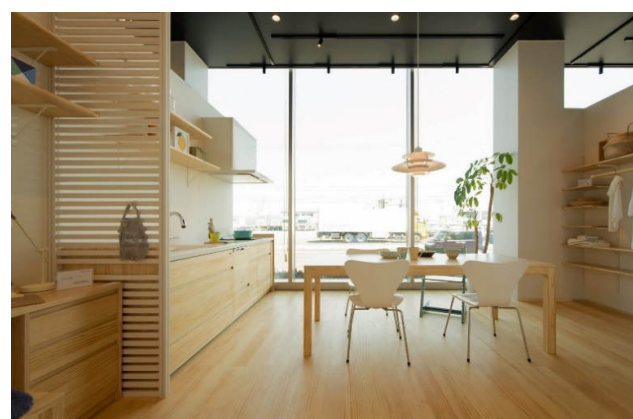

ショールームに一步入ると、無垢の木のキッチンを中心に、ウッドワンが
ご提案する『プレミアムコレクション』を取り入れた木の空間づくりをして
いただけるショールームになっています。それほど広いスペースではご
ざいませんが、無垢の木を堪能できるピノアースドアや無垢床ピノアース、
キッチン、収納、パーティションウォールを配したニュージーパイン®の
空間や、ブラックを基調にデザイン階段Light+KURUMUKUに登場するテンツ
リ・ユカオキなどを集めて重厚感たっぷりに仕上げた空間と、木の魅力を
満載で皆様のご来場をお待ちしております。

震災後の復興がつづく東北。近くには大型ショッピングモールや、仙台う
みの杜水族館などホットスポットもありにぎわいのあるエリアです。お近
くにお越しの際はぜひウッドワンプラザ仙台にお立ち寄りください。