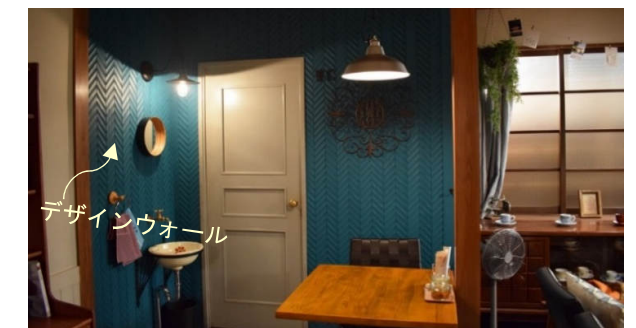

デザインウォール

<ドラマ概要>

番組名 : 金曜ドラマ『あなたには帰る家がある』
放送日 : 平成30年4月13日(金)より、毎週金曜日22:00から放送中
原作 : 山本文緒「あなたには帰る家がある」(角川文庫)
脚本 : 大島里美
出演者 : 中谷美紀、玉木宏、ユースケ・サンタマリア、木村多江 他
内容 : 平穩に見える夫婦の足元にも、実は大きな落とし穴が！？“落ちてはいけない恋”によって2組の夫婦が翻弄されていくという、予想外の展開でハラハラドキドキのドラマです。
番組HP: <http://www.tbs.co.jp/anaie/>

デザインウォール。今回はPOPな感じに現場塗装されてステキな使い方をして頂きました。美術さんのセンスが光る登場シーンを、ぜひお見逃しなく！