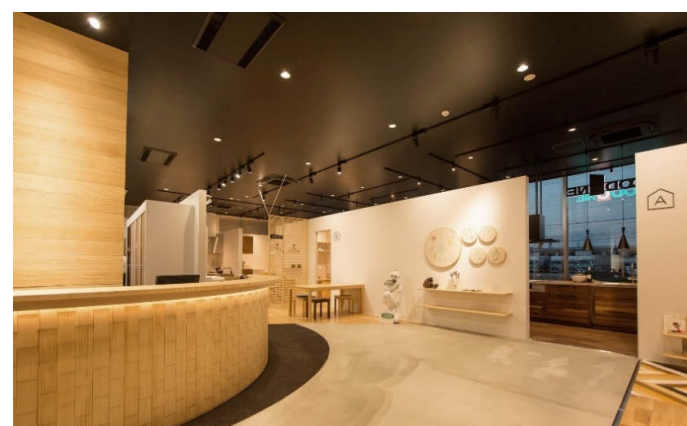

デザインウォール。今回はPOPな感じに現場塗装されてステキな使い方をして頂きました。美術さんのセンスが光る登場シーンを、ぜひお見逃しなく！

☆ウッドワンプラザ仙台☆ リニューアルのお知らせ

ウッドワンプラザ仙台がリニューアルし 4月27日(金)
グランドオープンを迎えました。

今度のショールームは、従来の隣に新築されたピカピカのビルディング1階になりました。
近代的な外装の建物に入ると、ん・・・ウッドワンのショールームにシャンデリアが・・・!?
エントランスにはたくさんのデザインウォールを配して、木に包まれる空間を演出しました。
このシャンデリア風な装飾も、木に彫刻されたデザインに光が当たり陰影がでることを体感して
いただくポイントです。とくに日が沈んだ夕刻、室内外から「木質美」を眺めてみてください!