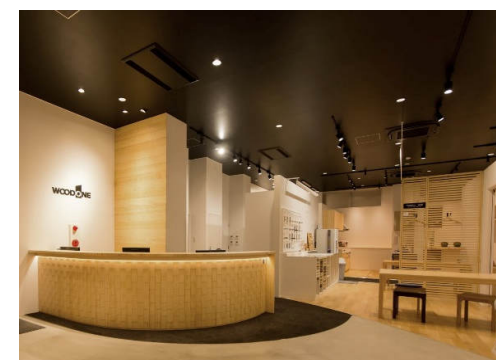

su:iji

スイージーはこちらから
ウェブサイト <http://www.suiji.jp/>

株式会社ウッドワン

ウェブサイト <http://www.woodone.co.jp/>

WOODONE