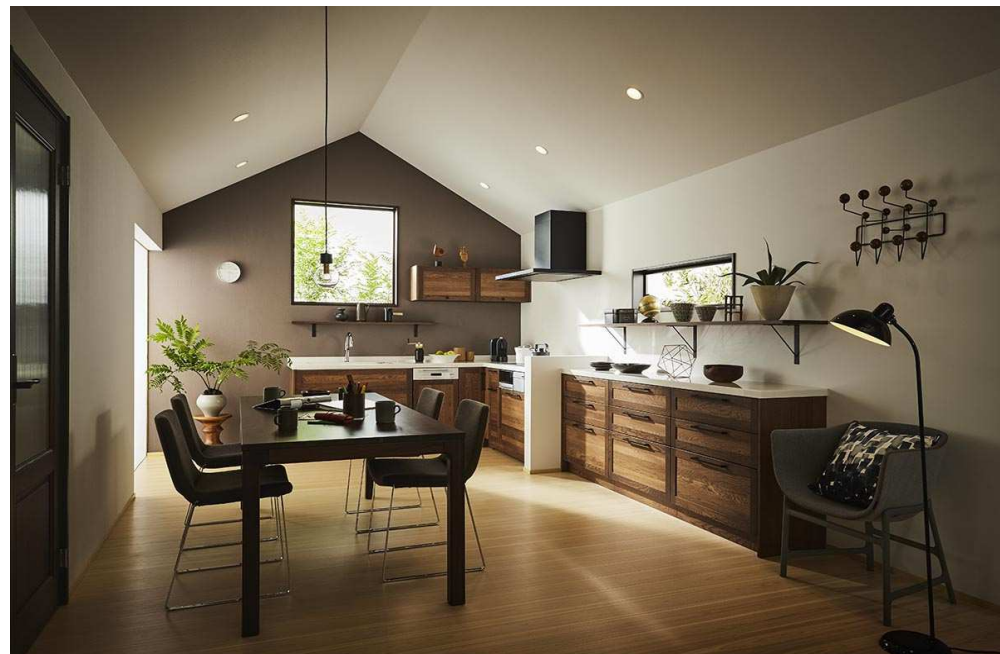

やっぱり美しい 森の王様<オーク>に新色誕生

スイージーとその仲間 無垢の木の洗面台、無垢の木の収納。家中を木でトータルコーディネートできるところも人気のポイントです。無垢の木の魅力は何と言ってもその豊かな表情。クリア塗装仕上げは、その魅力がストレートに伝わりますが、色加わるとさらに深みを増します。そんな木の魅力を楽しめる、新しいカラーの扉や棚板が、この春！仲間入りします。

力強い木目が特徴であるオークは、波線形の板目や穏やかな柵目、独特な「虎斑」など表情も多彩です。新しい<ミディアム色> <ダーク色> は、空間に深みが加わる色合いです。

フジテレビ系木曜ドラマ 隣の家族は青く見える × su:iji DESIGN WALL フレームキッチン 無垢の木の洗面台

1月18日からフジテレビ系全国ネット木曜ドラマ『隣の家族は青く見える』に無垢の木のキッチンスイージー、無垢の壁材デザインウォール、無垢の木の洗面台、フレームキッチンなどが出演中。

＜ご紹介＞
フジテレビ系木曜ドラマ「隣の家族は青く見える」は、コーポラティブハウスに住む家族達の葛藤と成長をハートフルに描くヒューマンドラマです。弊社の無垢商品は、主人公の五十嵐奈々の自宅などに設置されており、無垢の木のぬくもりを感じる落ち着いた雰囲気の癒される空間を演出しています。是非、ご覧ください。