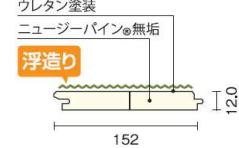

ピノアースにも新商品

■無垢フローリングピノアース® 152mm幅(横ハギタイプ) 12mm厚
 ニュージーパイン®の美しいまっすぐな木目を生かして、つなぎ目の目立たない幅広タイプに仕上げた「ピノアース152 横ハギタイプ」。柾目のためのジョイント部分がめだちにくく、幅152mmの一枚板のような仕上がりで、落ち着いたある上質な空間を演出できます。

152mm幅(横ハギタイプ)
ゆったり伸びやかな空間に

うづくり加工は気持ちいい！やっぱり素足がおすすです。あたたかさ心地よいです。

柾目の美しさが際立つ長さ1818mmタイプ。長さ方向は継ぎ目がないため、木目の整った無垢1枚ものに劣らない美しさが味わえます。

■断面写真

■断面図

サイズ: 1820×152×12mm
 入数: 12枚(≒3.32㎡入)/束
 品番: FG9568S-K7-□
 価格: ¥36,600/束 1坪入り
 ※2色のみ対応です

[NL] ナチュラル色