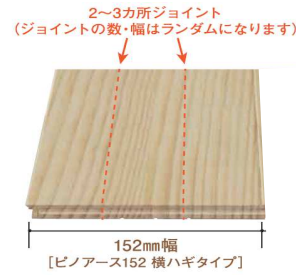

ウッドワンから お知らせです

ピノアースにも新商品

■無垢フローリングピノアース® 152mm幅(横ハギタイプ) 12mm厚
ニュージーパイン®の美しいまっすぐな木目を生かして、つなぎ目の目立たない幅広タイプに仕上げた「ピノアース152 横ハギタイプ」。柾目のためのジョイント部分がめだちにくく、幅152mmの一枚板のような仕上がりで、落ち着いたある上質な空間を演出できます。

152mm幅(横ハギタイプ)
ゆったり伸びやかな空間に