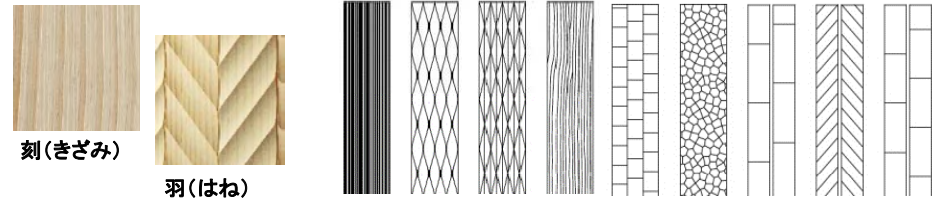

**壁材 天井材** 伸びやかな空間には柾目の縦ラインがさらに効果的。ウッドワンの森で育ったニュージーパイン®だから自信を持ってお届けする長さ2730mmの無垢一本物は、深い色合い、輝きと照りと艶でまさに1本の樹そのものといった存在感があります。

**<鍍天井>を配した風景**  
日本古来の貼り方を活かしたデザインは、長さ2730mmの無垢材を使用することでより贅沢な空間に。天井だけでなく、縦方向に壁に使用しても陰影がある豊かな表情を描きます。  
■サイズ:2730mm×110mm×12mm ¥57,600/束[入数:10枚≒3㎡入り]

**羽目板<ピノアス>を配した風景**  
素直に柾目の良さを生かした羽目板です。壁に貼ればそこに木が立っているような、天井に使えば木が見守ってくれているような、突板にはない味わい深さが人気です。  
■サイズ:2730mm×100mm×8mm ¥49,700/束[入数:10枚≒2.73㎡入り]  
■サイズ:1818mm×100mm×8mm ¥46,300/束[入数:16枚≒2.91㎡入り]

**デザインウォール : 竹(たけ)** ■2727mm×右76mm・左76mm×11.5mm  
無塗装 ¥18,700 [入数:左右各1] 塗装 ¥23,200 [入数:左右各1]