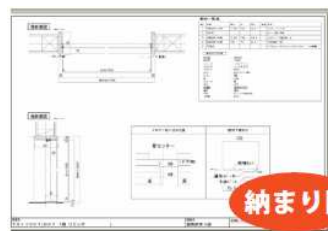

## 建材の簡単見積りに

便利なラクラクWEB見積をご活用下さい。データの共有もできるので安心です！

ウッドワンのホームページ ⇒ ビジネスサイト ⇒ WEB見積 からどうぞ。

カスタムオーダーを含めて納まり図を出力出来ます。

納まり図

無垢の木の収納もプランできます！

ラクラクWEB見積専用ダイヤルもございます ⇒ TEL:0120-32-8980  
受付時間/平日8:30~17:00 [休日] 土日・祝日・GW・年末年始・夏季休暇