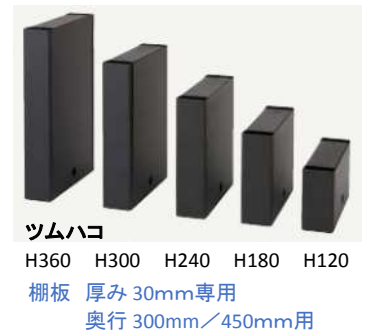

WOODONE PLAZA press

日頃より弊社商品をご愛顧賜り誠にありがとうございます。ウッドワンプラザでは、『木で創るこころよい空間』を体感して頂けます。皆様のご来場を心よりお待ちしております。

※表示価格は全て税別の本体価格です

“読書の秋” 到来です。最近ではブックスペースのあるカフェもひとつのスタイルとなり、建築家が設計するおしゃれな公立図書館、本屋さんとコーヒーショップやコンビニエンスストアのコラボなど、本のある空間が人の集う場所となり、とても素敵に、とても心地よい空間として注目されています。おうちでもそんなスペースつくってみませんか？

デジタル時代にアナログ空間 本と暮らす。自分らしい住まい。

本離れと言われるけれど、やっぱりお気に入りの本はある。小説、雑誌、料理本、ヨガの指南書などなど、、、納戸に片付けるアルバムではなく、ふと目にするとところに置いて、いつでも取り出して見られる、いつもの生活の場に<しまう>を実現させる<無垢の木の収納>でわが家のブックコーナーをつくりませんか？

オモイノ+フツウノのコラボ

オモイノは 棚板厚み30mm 奥行300mm/450mm用
フツウノは厚み18/20mm 奥行D145mm/D250mm/D300mm/D450mm用
棚板2段設置すれば一段本箱が完成。テレビ台の為に設置したオモイノもブックエンドがわりに。薄いプレートなので邪魔にならずスッキリスマート。

フツウノ
棚板厚み18/20/24/30mmに対応

フツウノ

高さを変えられるフツウノは、棚板奥行145mm/250mm/300mm/450mm用とバリエーションに富んでいます。棚柱があれば同じ壁面でも奥行の違った棚板の設置が可能に。ダブルの棚柱を使用して巾を小分けに設置しておけば、部分的に高さを変えることもできます。

サンカクブラケット

金具もシンプルなので、小さな本でも置きやすい。D145mmのカウンターを窓辺やリビング、サニタリースペースなどに。

ベッドサイドにもちょっとした本置きスペースがあると毎晩寝る前に手にしてしまいそう！

ツムハコ

棚板厚み30mm専用
奥行 300mm/450mm用
※間仕切り仕様は450mm限定
壁付け仕様と間仕切り仕様で組み上げ可能な高さかわる。存在感ある金物が魅力のひとつ。

デザインしやすい！ ウッドワンの提案する木のトータルコーディネート

無垢の木の収納のいいところ。それは住宅を新築する時、リフォームする時、キッチンと同じ木をコーディネートして空間をつくることのできるから、空間のトータルバランスが調和しやすく、似合うかな？と迷うことなく住まい方・使い方をじっくり検討できます。忙しい中、家具屋さんを探す時間も省けます。金額も住宅ローンに組み込める造作パーツなので気持ちもちょっと軽やかに。

【KUROMUKU】が人気急上昇だったのもそんなところがポイントに。フレームキッチンだけ、テントリだけ、テーブルだけではつukれないウッドワンのトータルインテリアコーディネートは既製品らしくない、ちょっとオリジナルに見える、自分のこだわりががせる、そんな方にピッタリとのこと（お客様の声）。ウッドワンプラザでは、そんなこだわりの方に提案をいたします。ぜひ、図面をもってご来場ください！ご予約お待ちしております。

<ウッドワンが提案する木の空間 組合せ例>

無垢ピアノアスの床材にキッチンスージーMP50 & カップボード + スージーファニチャーテーブル & ベンチ・スツール