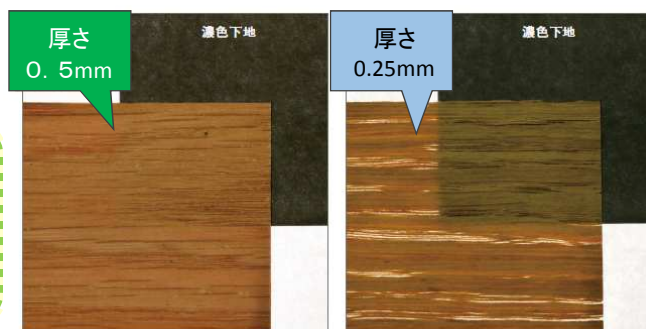

POINT 1 リズムを生み出す 不揃いの木幅。

幅の違う3種類の単板を使用することで床面にデザイン貼のような変化が出ます。

POINT 2 ツヤを抑えたマットな質感

コンビットグレードプラスに比べてツヤを落とした仕上げとなります。

※従来のコンビットグレードプラスはツヤ30の仕上げです

POINT 3 美しい床板のために こだわりの中厚貼り

高級家具にも採用されている0.5mmの単板を使用することで、天然木そのままの美しさや肌触りを感じることができます。

コンビットグレードプラスランダムの単板

一般の単板

0.25mmの単板は、下地色の影響を受けるため着色が必要になります。そのため、天然木の美しさを損なってしまいます

□サイズ:1818×303×12mm 6枚/束入り
設計価格 **¥23,500/束**

表面銘木突板(中厚貼り0.5mm)
:オーク、ブラックチェリー、ハードメープル、ウォールナット

□床材の性能

木味を愉しめる銘木シリーズはウッドワンならではのつくりです。ぜひご検討ください。