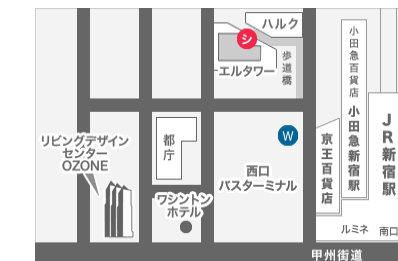

ウッドワンプラザ新宿のご案内

Information ご見学はお近くのウッドワンプラザへお出かけ下さい。

●●●イベント情報●●●

木のピンボードをつくろう を開催致します!

ウッドワンのキッチンやダイニングテーブル等に使われているニュージーパイン®を使ってオリジナルのピンボードを作るワークショップです。優しい手触りの無垢の木に触れながら、楽しく作ってみませんか?

- 開催日 : 2017年5月27日(土) 28日(日) 14:00~15:00
<終了時間目安1時間>
- 参加費 : 500円
- 持ち物 : 汚れても良い服装でお越しください
<スタンプやインクを使用します。>
- 参加方法: 事前予約制(定員5組)
※応募者多数の場合は先着順となります。あらかじめご了承ください。

*詳細はホームページをご確認下さい⇒<http://www.woodone.co.jp/showroom/shinjuku/>

ウッドワンプラザ新宿では、展示キッチンの一部特別価格にて販売しています。是非ショールームにて現物をご確認下さい! (※施工店様経由でのご購入となります。)

営業日のご案内

ウッドワンプラザでは、ご来店頂いた皆様にご満足していただけるお時間とご提案を目指し、ご予約での来場を
お願いしております。前営業日までにご連絡ください。スタッフ一同心よりお待ちしております。

■...休館日

〒163-1006
東京都新宿区西新宿3-7-1 新宿パークタワー6F
(新宿パークタワー OZONE内)
TEL:050-9000-3406 / FAX:03-5322-6541

営業時間 10:30~19:00

<新宿駅からバスのご案内>

- 📍 OZONE無料シャトルバス
新宿西口「エルタワー」
1階三菱東京UFJ銀行前から約10~15分間隔で運行。
- 📍 新宿WEバス(¥100)
新宿駅西口(京王百貨店前のりば21番)から新宿WEバス「パークハイアット東京前」下車