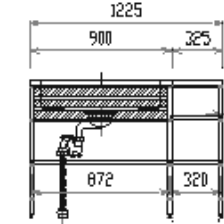

家族の幸せを願う新年。みんなで集う時間も多くなり、春からの新たな生活も気になる時期ですね。あらためて、こんな暮らしがあったら・・・とイメージを膨らまして、理想の団らんの形を相談してみませんか。

スイージーに家族が集う。木に囲まれた 団らんの場をつくろう！

スイージーは家族が笑顔で家事をする楽しい住まいを応援しています。家族が集う事の多い年末年始は、あらためてどんな住まい方、どんな団らんの場をつくろうか、考えてみるチャンスです！ぜひご家族でも相談してみてください。

壁付キッチンも無垢の扉なら木の空間づくりにプラスオン！

壁付キッチン + テーブル

壁付けのキッチンは作業に集中しやすいうえ、スペースをとる対面式に比べて空間を広く使えます。作業しながら家族の気配を背中と音で感じられ、宿題やお絵かきする子供たちにとっても安心できる、やさしい距離感です。

対面キッチン + テーブル

リビング側も家具や木の腰壁みたい！造作壁が要りません。

キッチンがセンターポジション！家族と話しながらする家事が、やっぱり楽しい！

対面式のキッチンですが、テーブルとの間にほどよい距離間があるため、ダイニングでの団らんの時間に落ち着きが生まれます。それでいて、食事の後片付けをしているママも、家族の会話に自然と参加できるアットホームな空間に。

キッチン・テーブル 直線配置

キッチンとテーブルを一直線につなげたレイアウト。ワイドな空間が必要なので大きなLDK向けですが、料理を作った傍からテーブルに置くことができ便利。ダイニングの人たちも配膳や後片付けに参加しやすく、会話も自然に生まれます。

ファチャーキッチン + 木のテーブルで一体感！お部屋にもしっくり。

大きいからなんでもここでやりたい！

■スイージーファニチャーの大きな2Mタイプテーブルが便利です！

便利な II 型

水を使って下準備など行うシンクと、加熱調理を行うコンロを二列に分けるのがII型キッチン。シンクとコンロそれぞれの脇に作業スペースが設けられることで、家族や友達などとキッチンワークを分担しやすくなります。

家具のような作業台

キッチンパーツでつくるアイランドワークカウンターは、作業台にも、盛り付けにも、パーティ時はテーブルにもなって、見た目もかわいく便利な配置です！

※上記写真はイメージ画像の為、一部現行仕様と異なる場合がございます。最新の仕様はスイージーカタログにてご覧ください。

人気のKUROMUKU。 フレームキッチン II型タイプ はじめます。

I型とP型の規格プランからスタートした人気のフレームキッチン。KUROMUKUのカタログでは、無垢と鉄の融合で武骨な格好よさが評判です。この無駄なくシンプルなデザインを好まれるご家族は、家族一緒に炊事をしたり、来客が多く気兼ねなく集ったり、キッチンの周りに集うあったか家族が多いようです。そんな中でご要望頂いたスタイル <II型タイプ> を1月からはじめます。

フレームキッチン II型タイプ 組合せでミニマム W1225 mm~ から対応できます。

オープンキッチンのカフェ好きな方には特に人気のKUROMUKUスタイル。黒いフレームがむき出しのスタイルは、収納もオープンで丸見えがいいところ。ご飯もお気に入りの鍋で炊いちゃいます！という方など、好きなものをチョイスして暮らす方が増えています。ユカオキと組み合わせると自分らしい暮らしスタイルができあがります！ぜひご検討ください。

※表示価格は全て税別の本体価格です

アレンジ例

ーシンクだけの作業台

収納ユカオキとガスコンロをー 一列にまとめた長い型

スイージーファニチャー。 ナラ (節有り) をラインナップ