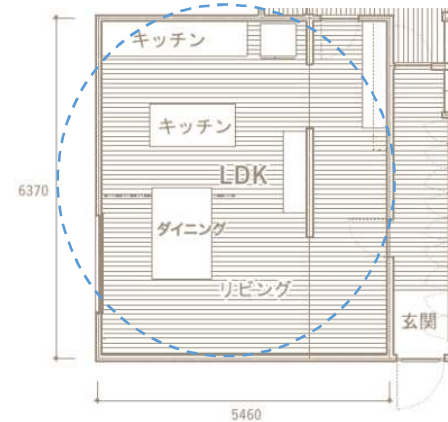

2015年も残りあとわずか。ニュージーパイン®のふるさと『ニュージーランド』ではなんと夏を迎えます。クリスマス当日はお店がしまり、どこにも出かけず家庭内でお祝いするそう。世界各国で家族が<おうち>に集まる季節ですね！ほっこりくつろげる住まいに無垢の木のキッチンスイージーのある暮らしはいかがですか。

楽しい炊事をめざすスイージー パーティーシーズンだから思う
“みんなで楽しみたい” その思い叶えます。

シンプルな配置は多様性あり！

下記写真は家族だんらのワンシーン。ここでパーティーを開いてもみんなでワイワイ楽しめる便利なコツがたくさんあります。スイージーカタログでは、各スタイルに参考プランを掲載していますので、ぜひご覧ください。

キッチン・カップボード丸見えでも違和感ないのが木の暮らし
プライベートな物は取り敢えず家事スペースに避難！