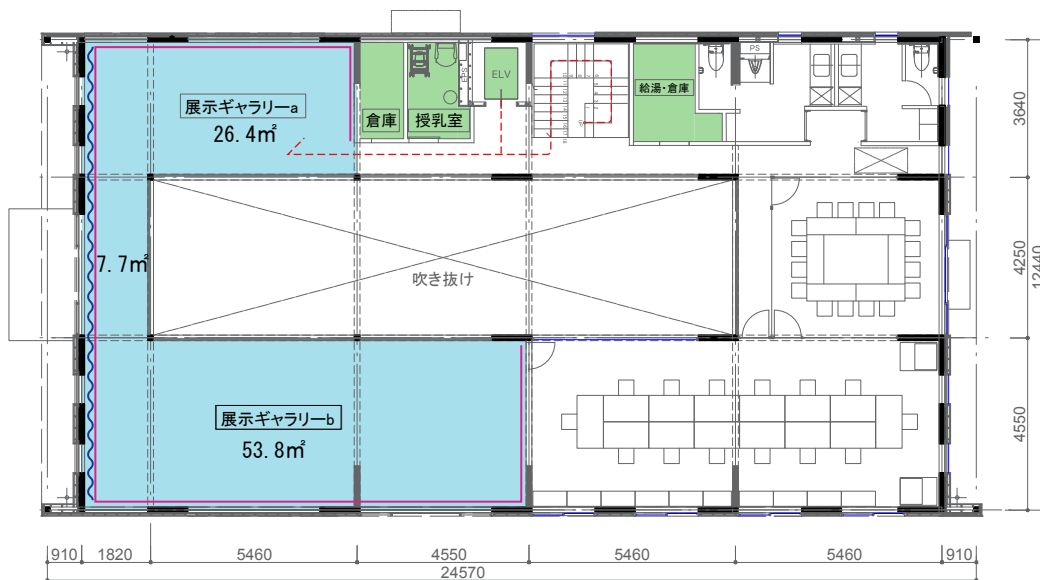

# ウッドワンギャラリー 搬入出経路

1 F

2 F

- - - - - 搬入路
- — — — — ピクチャーレール
- ~~~~~ カーテン
- ギャラリースペース
- 利用可能設備 (ショールーム共用)

## 展示仕様

平面作品 F 80号 (1121 x 1455mm) まで  
 立体作品 幅900mm x 高1800mm まで