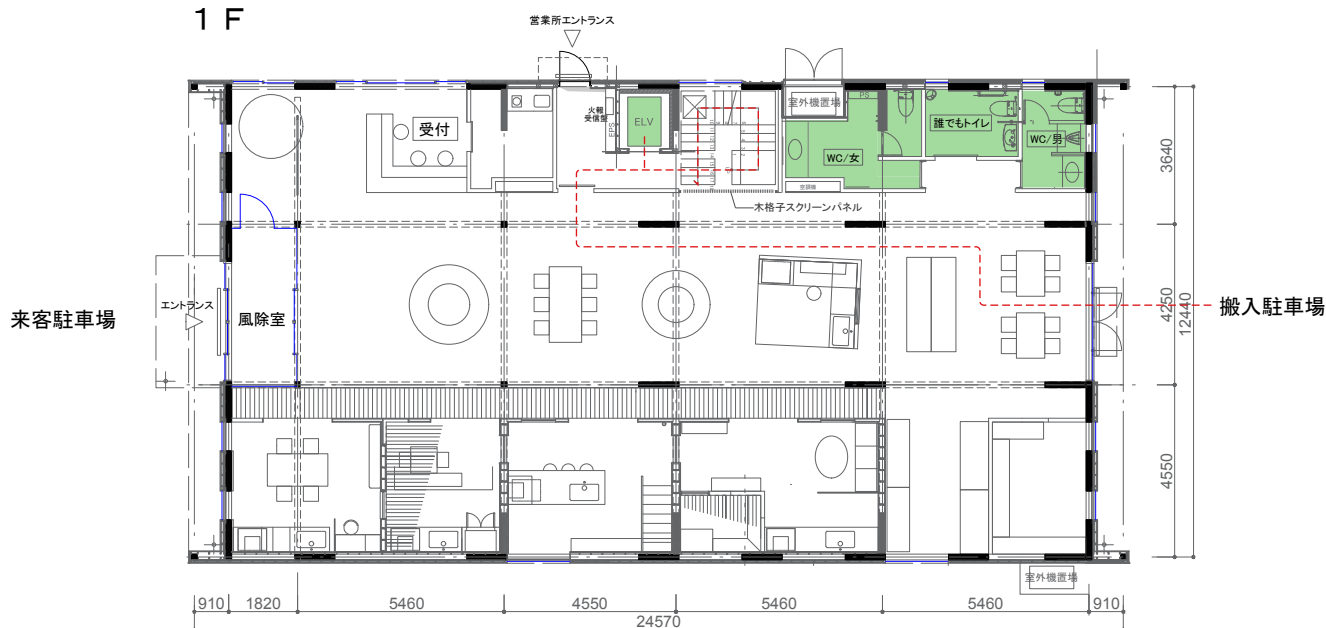

# ウッドワンギャラリー 搬入出経路

1 F

2 F

- - - - - 搬入路
- — — — — ピクチャーレール
- ~~~~~ カーテン
- ギャラリースペース
- 利用可能設備 (ショールーム共用)

## 展示仕様

平面作品 F 80号 (1121 x 1455mm) まで  
 立体作品 幅900mm x 高1800mm まで