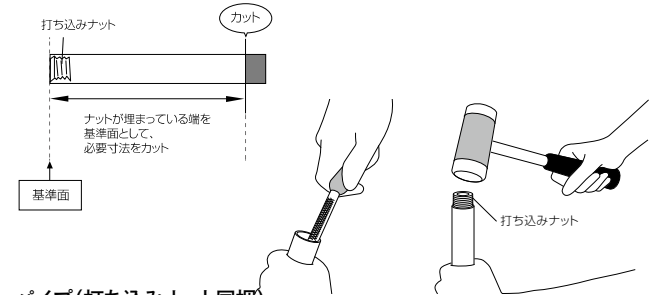

耐久性の高いブラケット

汎用品のブラケットは通常3~4年で交換の寿命となりますが、ウッドワン
の金具は長期の使用を想定した住宅
用に開発しており、安心して使用でき
る性能を有しています。

用途に合わせて選べる棚柱

棚柱シングル

2400mm用・2700mm用もあり、ハイ天井や土間
からのSICでも下から上まで棚板が設置可能。

棚柱ダブル

横並びで段差を変えるなどの細やかな
棚板の設置が可能。

安全性を考慮した落下防止金具

スチール製のブラケットには、人の手でしっかりと
入れる落下防止金具を付属。安心して長くご使
用いただけます。

[落下防止金具]

カットする場合は打ち込みナットが埋まっていない方をカットしてください。

内バリをきれいに削り、木づちまたはハンマーで打ち込みナットを打ち込んでください。

パイプ(打ち込みナット同梱)

	長さ	カラー	品番	価格
	600mm	スチール	SKPT06	¥3,400
	900mm	スチール	SKPT09	¥4,000
	1,200mm	スチール	SKPT12	¥5,100