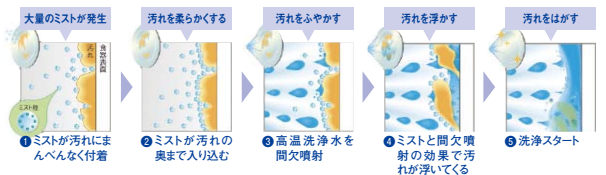

食器洗い乾燥機

後片づけのわずらわしさを解消して、奥さまにも食後のゆとりのひとときを。
さらに、水道代の節約で家計の省エネができるなど、嬉しい魅力がいっぱいです。

プラズマクラスター&重曹洗浄モード搭載のスタンダードモデル

品番 HDDR007-CHP-S(メーカー型番 RKW-402GP-ST)

P24

●重曹洗浄モード

昔から食品添加物、台所掃除などに使われてきた「重曹」。環境問題や健康志向から自然素材への関心が高まる中、重曹で洗う食器洗い乾燥機を実現。「重曹洗浄」なら、重曹が汚れを中和し、自然成分に分解するので汚れをしっかりと落とし、また自然素材なのでお子様のほ乳瓶や食器はもちろん、口に入っても無害なので洗浄の安心感が高まります。

●除菌スチーム洗浄

専用ヒーターにより高温スチームを大量に発生。微細なスチーム粒子が乾いた汚れもやわらかくして深く浸透、汚れに潜む細菌ごと浮かせて洗い流します。

シャワーミスト&おまかせエコ搭載のスリムデザインモデル

品番 HDDM002-CHD-S(メーカー型番 EW-45H1SM)

P28

●シャワーミスト

ミストで汚れを軟らかくし、間欠的に高温洗浄水(約50℃)を噴射することで、落ちにくい汚れをふやかし、浮かせてはがします。

●おまかせエコ

3つのセンサーで食器汚れ・食器量を見分けて洗うエコ運転。節水しながらムダをしっかりと抑えます。
※食器の種類・汚れの量によっては、おまかせエコ運転しない場合があります

エコナビをはじめ、先進の技術と機能をフル装備した深型大容量モデル

品番 HDDP009-DHD-V(メーカー型番 NP-45MD6WAA)

P26

●深型食器洗い乾燥機

深型食器洗い乾燥機は深さがあるので、さまざまなカタチの調理器具や食器がたっぷり入られます。大皿(約30cm)、深型鍋なども縦に収納。