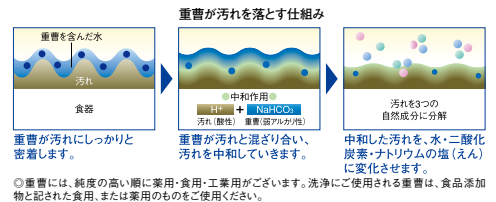

ブラックガラス
(スブラッシュドット)

・ガラスクリーンコーティング : 親水性コーティングをしたガラスストップで、焦げ付いてしまった汚れに水を垂らしておくと汚れが浮きあがり落としやすくなります。
 ・シールドトップ構造 : バーナー周りに耐熱ハッキンを二重装着。煮こぼれなどの汚れが内部に入りにくい
 ・感震停止機能 : 震度4以上の揺れを感知すると自動消火します
 ・鍋無し検知機能 : 鍋を置いていないときは点火しない安全設定。点火している状態で鍋を離すと弱火になって約1分後に自動消火します

食器洗い乾燥機

後片づけのわずらわしさを解消して、奥さまにも食後のゆとりのひとときを。
さらに、水道代の節約で家計の省エネができるなど、嬉しい魅力がいっぱいです。

プラズマクラスター&重曹洗浄モード搭載のスタンダードモデル

品番 HDDR007-CHP-S(メーカー型番 RKW-402GP-ST)

P24

●重曹洗浄モード

昔から食品添加物、台所掃除などに使われてきた「重曹」。環境問題や健康志向から自然素材への関心が高まる中、重曹で洗う食器洗い乾燥機を実現。「重曹洗浄」なら、重曹が汚れを中和し、自然成分に分解するので汚れをしっかりと落とし、また自然素材なのでお子様のほ乳瓶や食器はもちろん、口に入っても無害なので洗浄の安心感が高まります。

●除菌スチーム洗浄

専用ヒーターにより高温スチームを大量に発生。微細なスチーム粒子が乾いた汚れもやわらかくして深く浸透、汚れに潜む細菌ごと浮かせて洗い流します。

シャワーミスト&おまかせエコ搭載のスリムデザインモデル

品番 HDDM002-CHD-S(メーカー型番 EW-45H1SM)

P28

●シャワーミスト

ミストで汚れを軟らかくし、間欠的に高温洗浄水(約50℃)を噴射することで、落ちにくい汚れをふやかし、浮かせてはがします。