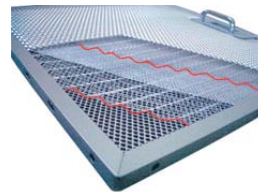

モーターの両サイドにファンを取り付け、効率よく排気が可能です。

■5層フィルター

独自に開発した特殊メッシュ構造の5層フィルターが確実に油煙をキャッチします。

■特殊メッシュ構造とは…

フィルター内を5層に分け、2番層・4番層のフィルターを波形にしました。このフィルターを斜めに取り付けることにより、波形の隙間を油脂分が流れ、本体内部に取り付けられた油受けにたまりやすくなります。

■清掃性

特殊メッシュ構造のフィルターは、油脂分により目詰まりを起こしがたい構造になっているので掃除は簡単。ぬるま湯に中性洗剤を加え、浸け置き洗いをしているだけでOKです。(月に一度以上のお掃除をおすすめします)