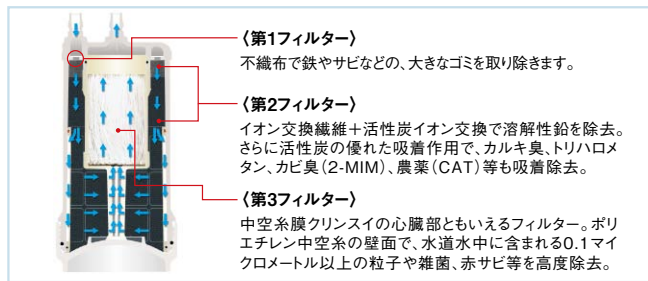

カートリッジ1本で2Lペットボトル4,000本に相当。ペットボトルを買う必要がなくなり、ゴミを出しません。

ペットボトル1本を約200円とすると、カートリッジ1本が200円×4,000本=800,000円分にもなります。

水 栓							
外 観 特 徴	品 目	シングルレバー水栓	NEW シングルレバー水栓 (eco)	ハンドシャワー水栓	NEW ハンドシャワー水栓 (eco)	ハンドシャワー水栓	
	メーカー名	(株)KVK	(株)KVK	(株)KVK	(株)KVK	(株)KVK	
	形状・外観	 SA-Light推奨品 A	 A	 SA-Light推奨品 A	 A	 D	
	節湯基準	節湯 B	節湯 C1 節湯 B	節湯 B	節湯 C1 節湯 B	節湯 B	
	節水	○	○	○	○	○	
	一般地仕様	品 番	HD[F]K001-GH	HD[F]K006-GH	HD[F]K003-HH	HD[F]K007-HH	HD[F]K004-HH
		メーカー型番	KM5011T	KM5011TEC	KM5021T	KM5021TEC	KM708G
		小売価格(税抜)	¥26,600	¥28,600	¥53,000	¥55,000	¥62,600
	寒冷地仕様	品 番	HD[F]K001-GW	HD[F]K006-GW	HD[F]K003-HW	HD[F]K007-HW	HD[F]K004-HW
		メーカー型番	KM5011ZT	KM5011ZTEC	KM5021ZT	KM5021ZTEC	KM5708ZG
小売価格(税抜)		¥26,600	¥28,600	¥55,400	¥57,400	¥65,000	
機 能	共通特長	シングルレバー混合水栓	●	●	—	—	
	ハンドシャワー混合水栓	—	—	●	●	●	
	シャワー機能	—	—	プッシュ式ソフトフィールシャワー	プッシュ式ソフトフィールシャワー	ソフトフィールシャワー	
	eレバー	—	●	—	●	—	
	吐水口回転規制	—	—	110°	110°	150°	
	水受けトレイ	—	—	付属	付属	付属	
	水栓穴径	φ36~38	φ36~38mm	φ36~38	φ36~38	φ36~38	
浄水器機能	浄水器一体型水栓	—	—	—	—	—	
	浄水器カートリッジ交換月表示	—	—	—	—	—	
納期	在庫品	6 日	在庫品	6 日	5 日		