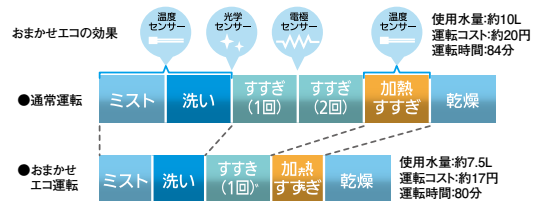

●除菌スチーム洗浄

専用ヒーターにより高温スチームを大量に発生。微細なスチーム粒子が乾いた汚れもやわらかくして深く浸透、汚れに潜む細菌ごと浮かせて洗い流します。

シャワーミスト&おまかせエコ搭載のスリムデザインモデル

品番 HDDM002-CHD-S(メーカー型番 EW-45H1SM)

P28

●シャワーミスト

ミストで汚れを軟らかくし、間欠的に高温洗浄水(約50℃)を噴射することで、落ちにくい汚れをふやかし、浮かせてはがします。

●おまかせエコ

3つのセンサーで食器汚れ・食器量を見分けて洗うエコ運転。節水しながらムダをしっかりと抑えます。
※食器の種類・汚れの量によっては、おまかせエコ運転しない場合があります

エコナビをはじめ、先進の技術と機能をフル装備した深型大容量モデル

品番 HDDP009-DHD-V(メーカー型番 NP-45MD6WAA)

P26

●深型食器洗い乾燥機

深型食器洗い乾燥機は深さがあるので、さまざまなカタチの調理器具や食器がたっぷり入られます。大皿(約30cm)、深型鍋なども縦に収納。