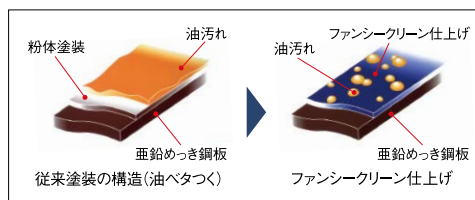

■フィルターレス構造で
フィルター掃除がなくなりました
汚れがたまりやすい本体下部の折り
返し溝をなくしたスマートな構造。これ
まで大変だった拭き掃除から解放さ
れ、いつもすっきり清潔です。

油捕集のしくみ

清掃性

内面は溝とつなぎ目がないので
お掃除しやすい「オイルパネル」。

ファンに付着した油は
オイルバックに回収。

ファンやフィルターに施したファンシークリーン仕上げやシリコンコーティング加工なら、従来の塗装に比べお手入れ簡単。油汚れを水玉状にはじき、浮かせた状態で拭き取れてお掃除の手間と時間が大幅に低減されます。