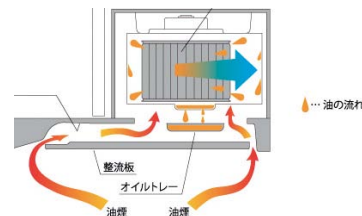

■フィルターレス構造で
フィルター掃除がなくなりました
汚れがたまりやすい本体下部の折り
返し溝をなくしたスマートな構造。これ
まで大変だった拭き掃除から解放さ
れ、いつもすっきり清潔です。

油捕集のしくみ

清掃性

内面は溝とつなぎ目がないので
お掃除しやすい「オイルパネル」。

ファンに付着した油は
オイルバックに回収。

ファンやフィルターに施したファンシークリーン仕上げやシリコンコーティング加工なら、従来の塗装に比べお手入れ簡単。油汚れを水玉状にはじき、浮かせた状態で拭き取れてお掃除の手間と時間が大幅に低減されます。