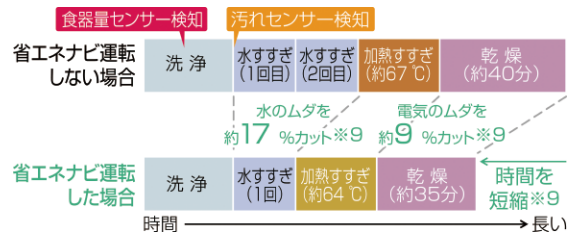

●おまかせエコ

3つのセンサーで食器汚れ・食器量を見分けて洗うエコ運転。節水しながらムダをしっかりと抑えます。
※食器の種類・汚れの量によっては、おまかせエコ運転しない場合があります

エコナビをはじめ、先進の技術と機能をフル装備した深型大容量モデル

品番 HDDP009-DHD-V(メーカー型番 NP-45MD6WAA)

P26

●深型食器洗い乾燥機

深型食器洗い乾燥機は深さがあるので、さまざまなカタチの調理器具や食器がたっぷり入られます。大皿(約30cm)、深型鍋なども縦に収納。

●プラネットアーム洗浄

低速で回転しながら汚れをそぎ落とす「高圧噴射ノズル」と、高速回転による、らせん状の水流で庫内をフルカバーする「高密噴射ノズル」の2段階構造。節水しながら強力に洗浄します。

●エコナビで省エネ

2つのセンサーが食器の汚れ具合や食器量を検知し、電気や水のムダをカット!!

■扉タイプと化粧パネルタイプ

一体感が生まれる「扉タイプ」

扉タイプ

●扉タイプは、扉全体が1枚の面材で構成されています。システムキッチンとの一体感が生まれます。