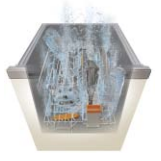

●プラネットアーム洗浄

低速で回転しながら汚れをそぎ落とす「高圧噴射ノズル」と、高速回転による、らせん状の水流で庫内をフルカバーする「高密噴射ノズル」の2段階構造。節水しながら強力に洗浄します。

●エコナビで省エネ

2つのセンサーが食器の汚れ具合や食器量を検知し、電気や水のムダをカット!!

■扉タイプと化粧パネルタイプ

一体感が生まれる「扉タイプ」

扉タイプ

●扉タイプは、扉全体が1枚の面材で構成されています。システムキッチンとの一体感が生まれます。