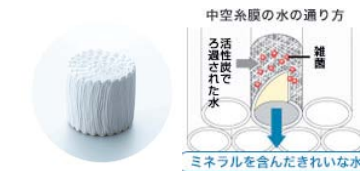

■浄水能力No.1* ビルトイン浄水器

雑菌まで除去できる中空糸膜フィルターを採用した家庭用浄水器「クリンスイ」。1日20リットル使用可能な大容量カートリッジが、独自の三重ろ過システムによって「家庭用品品質表示法」で除去対象とされている13物質を高度除去します。