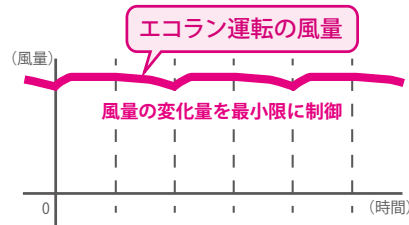

■ワンタッチ着脱ファン

ボタンを押すだけで簡単に着脱できる
清掃性に優れたシロッコファンです。

通常運転時と同等の風量を確認!

■「エコラン」運転

間欠的な低出力運転と
ファンの慣性運転により消費電力を5~10%カット!!

対象機種

● サイドフード(P46)
品番 HDHF054タイプ
(SBLRFタイプ)● センターフード(P47)
品番 HDHF057タイプ
(CBLRFタイプ)

レンジフード