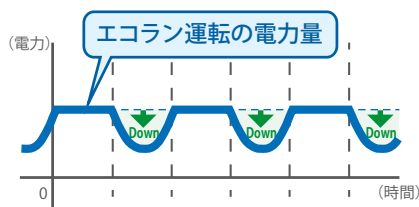

■ワンタッチ着脱ファン

ボタンを押すだけで簡単に着脱できる
清掃性に優れたシロッコファンです。

通常運転時と同等の風量を確認!

■「エコラン」運転

間欠的な低出力運転と
ファンの慣性運転により消費電力を5~10%カット!!

対象機種

● サイドフード(P46)
品番 HDHF054タイプ
(SBLRFタイプ)● センターフード(P47)
品番 HDHF057タイプ
(CBLRFタイプ)

レンジフード