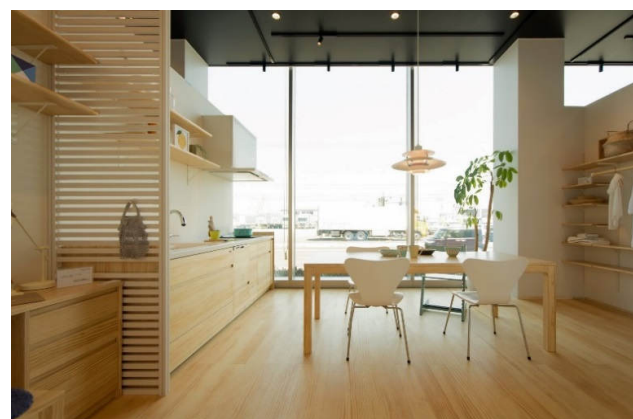

ショールームに一步入ると、無垢の木のキッチンを中心に、ウッドワンがご提案する『プレミアムコレクション』を取り入れた木の空間づくりをしていただけるショールームになっています。それほど広いスペースではありませんが、無垢の木を堪能できるピノアースドアや無垢床ピノアース、キッチン、収納、パーティションウォールを配したニュージーパイン®の空間や、ブラックを基調にデザイン階段Light+KURUMUKUに登場するテンツリ・ユカオキなどを集めて重厚感たっぷりに仕上げた空間と、木の魅力を満載で皆様のご来場をお待ちしております。

震災後の復興がつづく東北。近くには大型ショッピングモールや、仙台うみの杜水族館などホットスポットもありにぎわいのあるエリアです。お近くにお越しの際はぜひウッドワンプラザ仙台にお立ち寄りください。