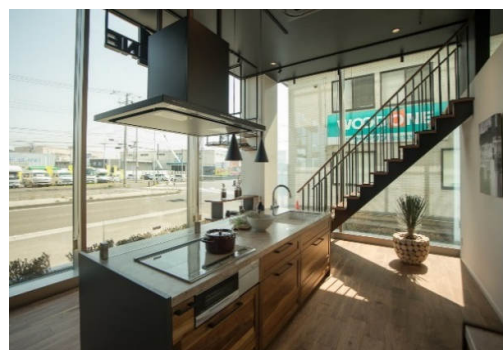

☆ウッドワンプラザ仙台☆ リニューアルのお知らせ

ウッドワンプラザ仙台がリニューアルし 4月27日(金)
グランドオープンを迎えました。

今度のショールームは、従来の隣に新築されたピカピカのビルディング1階になりました。近代的な外装の建物に入ると、ん・・・ウッドワンのショールームにシャンデリアが・・・!? エントランスにはたくさんのデザインウォールを配して、木に包まれる空間を演出しました。このシャンデリア風な装飾も、木に彫刻されたデザインに光が当たり陰影がでることを体感していただくポイントです。とくに日が沈んだ夕刻、室内外から「木質美」を眺めてみてください!

ショールームに一步入ると、無垢の木のキッチンを中心に、ウッドワンがご提案する『プレミアムコレクション』を取り入れた木の空間づくりをしていただけるショールームになっています。それほど広いスペースではありませんが、無垢の木を堪能できるピノアースドアや無垢床ピノアース、キッチン、収納、パーティションウォールを配したニュージーパイン®の空間や、ブラックを基調にデザイン階段Light+KURUMUKUに登場するテンツリ・ユカオキなどを集めて重厚感たっぷりに仕上げた空間と、木の魅力を満載で皆様のご来場をお待ちしております。