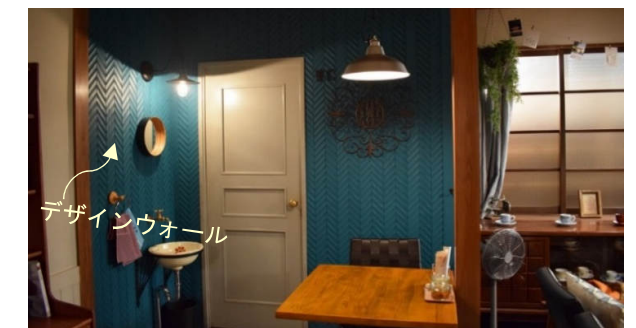

デザインウォール

<ドラマ概要>

番組名 : 金曜ドラマ『あなたには帰る家がある』
放送日 : 平成30年4月13日(金)より、毎週金曜日22:00から放送中
原作 : 山本文緒「あなたには帰る家がある」(角川文庫)
脚本 : 大島里美
出演者 : 中谷美紀、玉木宏、ユースケ・サンタマリア、木村多江 他
内容 : 平穩に見える夫婦の足元にも、実は大きな落とし穴が！？“落ちてはいけない恋”によって2組の夫婦が翻弄されていくという、予想外の展開でハラハラドキドキのドラマです。
番組HP: <http://www.tbs.co.jp/anaie/>

デザインウォール。今回はPOPな感じに現場塗装されてステキな使い方して頂きました。美術さんのセンスが光る登場シーンを、ぜひお見逃しなく！