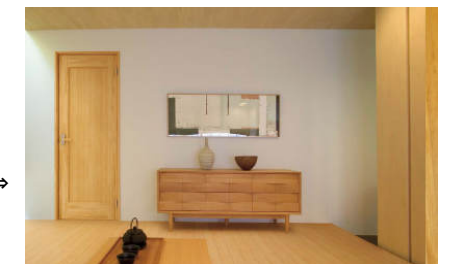

■TBS系 金曜日 夜10時放送

平成30年4月13日(金)22:00(初回15分拡大)から放送が始まったTBS系金曜ドラマ「あなたには帰る家がある」に弊社の無垢の木のキッチン「スイージー」、無垢の木の壁材「デザインウォール」、フローリング「コンビットグレードプラス152」を美術協力いたしました。TBS系金曜ドラマ「あなたには帰る家がある」は、原作が直木賞作家・山本文緒が1994年に発表した同名の長編小説で、「夫婦」という普遍的なテーマをリアルかつドラマチックに描き、多くの反響を呼んだ人気作です。ある2組の夫婦の日常に潜む、不満やすれ違いなど、誰もが共感できるリアルな生活を基にした“大人が楽しめる”ドラマです。弊社の無垢キッチン、デザインウォール、フローリングは、中谷美紀さんが演じる主人公(佐藤真弓)の自宅や行きつけのカレーショップに設置されており、無垢の木のぬくもりを感じる落ち着いた雰囲気の癒される空間を演出しています。是非、ご覧ください。

落とし込み框組 フラットタイプ NZ30

中谷さんに毎日触れて頂いている無垢の木のキッチンスイージー。うらやましい限りです！中谷さん演じる主人公の自宅に備え付けて頂いたこのハニーブラウン色の扉は、ほんのり温かいアメ色で、ほっこり落ち着き感をあたえてくれます。だんなさんとの諍いに苦悩しながら、毎日ご飯をつくり子育てするママの、心も体も忙しい毎日を癒してくれる、そんなキッチンではないでしょうか？

ニュージーパイン® ハニーブラウン色のほっこりとした空間 (ピノアースカタログより)⇒