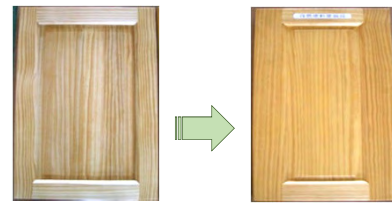

約20年ほど経過したニュージーバイン®の扉のキッチン。あめ色に変化し、今でも熟練の美しさを放っています。

無垢扉 製造直後 ⇒ 5年後 <経年美化の様子>

ウッドワンプラザ新宿 からお知らせです

Information

ご見学はお近くのウッドワンプラザへお出かけ下さい。

木の雑貨屋さん

4月28日(土) - 4月30日(月) 開催!!

無垢の木の子供キッチンスイージーから広がる、木のぬくもりがある暮らし。ヨーロッパの無垢木材や健康に配慮した天然素材で作られた小物たちを特別販売します! 通常の店頭販売よりも種類を増やしてお待ちしております!