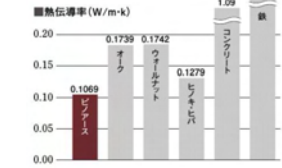

だから木をおすすめしています おもわず触りたくなる 木の<ぬくもり>

寒くなるこの季節。木がある暮らしは、穏やかでほっこりあたたか。木は、細胞の一つ一つが中空構造です。扉や床になると中空の細胞が<空気層>となり、衝撃を吸収したり、熱を伝えにくくしてくれます。冬に木に触れてもヒヤッとしなないのは、手や足の熱が奪いきくからです。自然のちから、不思議ですね！