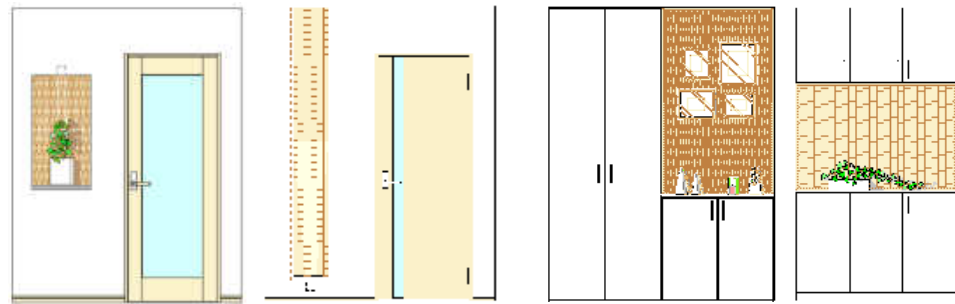

ウッドワンから お知らせです

※表示価格は全て税別の本体価格です

◆ 人気のデザインウォール。おうちの中にも。

ウッドワンプラザでも人気のデザインウォール。「素敵だけど、うちでは使い方が思い浮かばない・・・」という方、諦めないでください！木がもつ空間をやわらげる力と光とのコンビネーションで、皆さんのおうちもきっと素敵に演出します。壁一面でない貼り方の方が印象的になるケースもありますので、ぜひご検討ください。

■ 店舗での使用例

■ 住宅への御提案

おうちなら、ぜひワンポイントづかいが素敵。お客様を迎える玄関やリビングにアクセントとして装飾してみたいか？特に羽・竹・波・菱・瓦など特徴あるデザインウォールは、凹凸に光をあてて陰影までをデザインとしてみせると、小さい面積でも効果あり！10月から新デザイン「粋」が加わり 計10のデザイン、無塗装+6色のカラーからお選びいただけます。

■ プラン例

POIN.1

無垢一本芯 長さ2727mm
が作り出す美しさ