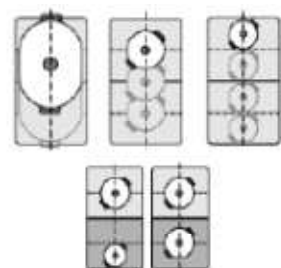

●フリーゾーン機能

ゾーン内に収まれば形やサイズが自由になり、火力は同じですが、個数も自由になります。またお鍋を調理しながら移動も可能です。