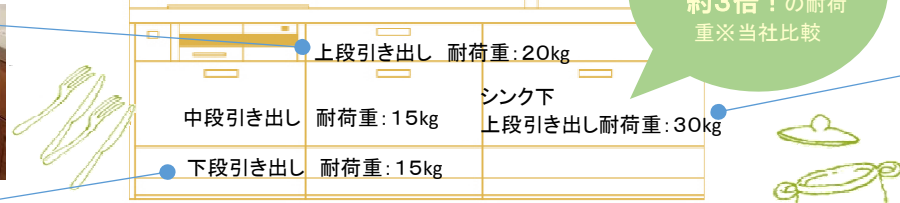

■ウッドワンお勧めのキッチン収納ゾーンの使い分け

こんな所も意外と耐えている。洋食が増え、パーティーが増え、意外とシルバーがたくさん！というご家庭も。意外と重さがあるモノを入れるところだから気を付けています！上段耐荷重20kgの安心。

シンク下は普及型に比べて約3倍！の耐荷重 ※当社比較

便利なアンダーस्टッカー
最近2段引き出しのシステムキッチンが増えてきましたが、やっぱり便利な3段目アンダーस्टッカー。H20cmあるので500ml缶やカセットコンロ、ホットプレートなど便利な収納に使えます。