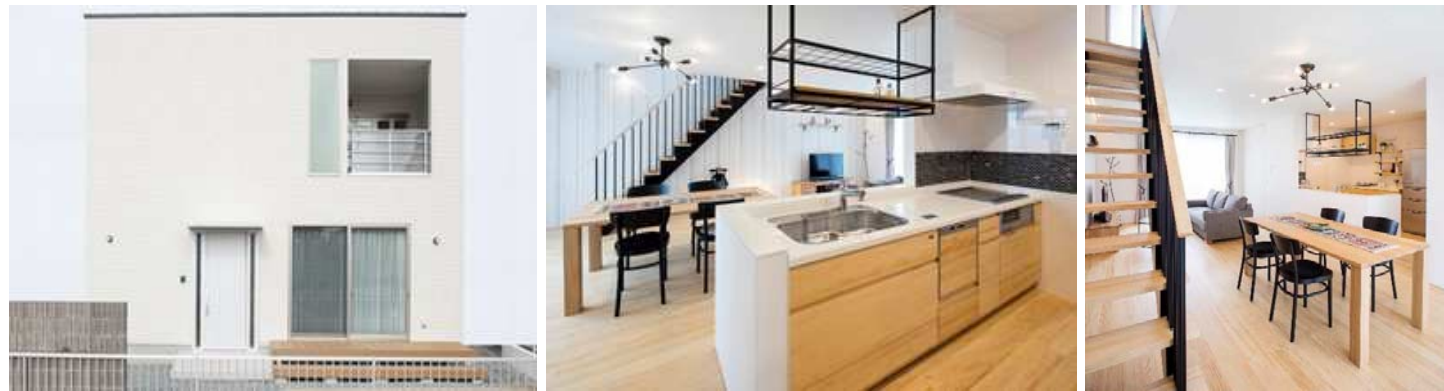

■グッドデザイン賞審査委員による評価コメント
 スケルトン部分で長期優良住宅等、高い性能を確保しつつ、インフィルの配置に制約を与えにくい空間を実現。インフィル部分では施工の合理化を意識した部品の適用等により、コストを極力抑えた点が評価された。

ONE'S CUBO 1500 Selection

ワンズキューボ1500セレクション

HIGH QUALITY, LONG LIFE DESIGN & SAFETY PRICE

2020年基準 品質クリア住宅 1,500

30坪/耐震等級3/省エネ:5地域/積雪:一般地域

[TypeA] オープンキッチンスタイル

南北の2方向に大きく開口部を設けたLDKはTUBE状の住形式となっています。これにより周辺環境との視線障害もなく大きな開口部からの視線は広がります。心地よい空気の流れを感じることができ、オープンキッチンスタイルのLDKはコンパウンド住設計ながらも空間のゆとりを感じさせます。