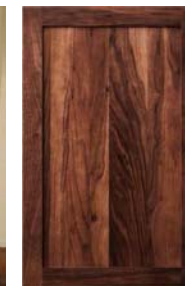

■壁面を演出する デザインウォール

デザインウォール<菱>ワインレッド色

←印象的なワインレッドの壁が、パシオンなマンションのエントランス。ドラマの展開が楽しみです。

↓リビングに印象深いアクセント。マンションは壁が多いのでデザインすると映えますね！

デザインウォール<羽>ブラック色

デザインウォール<菱>
サイズ2727mm × 152mm × 11.5mm
無塗装WSD42DA-1-A ¥15,200/枚
着色 WSD42DA-1-□ ¥19,700/枚

日常空間を上質にする

■無垢の木のキッチン スイージー

スイージー<WN80 ウォールナット>

2セットとも秋ドラマにふさわしいシックな色合いの無垢キッチンスイージー。樹種とデザインの違いで、登場人物の印象が変わってきます。

スイージー<NZ20 ミディアムブラウン色>

デザインウォール<羽>

サイズ2727mm × 右76・左76mm × 11.5mm
無塗装WSD42WG-1-A ¥18,700/各1枚
着色 WSD42WG-1-□ ¥23,200/各1枚